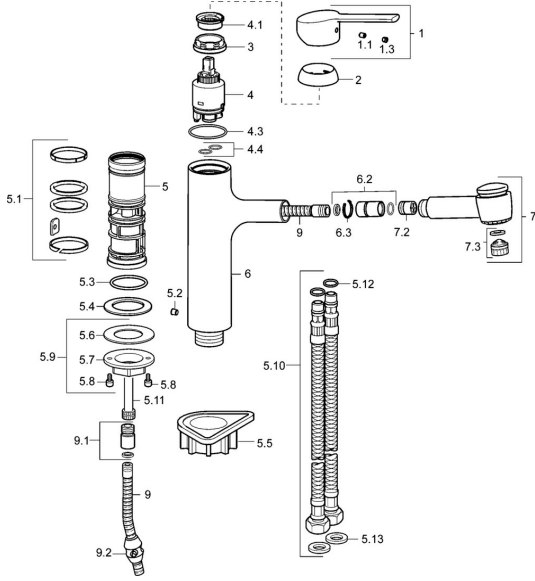

## Ersatzteile

### SP03382273

	Name	Art.-Nr.
1	Hebel, (2013-) Chrom	59913991
1.1	Schraube, M5x8, SW2.5	59904755
1.3	Blindstopfen Chrom	59913762
2	Abdeckkappe, 33x3 mm Chrom	59912504
3	Spann-Mutter, M37x1, AF30 <b>Ausgelaufen</b>	59912111
4	Kartusche, 3.5 Eco	59912324
4	Kartusche, 3.5 Classic	59913075
4.1	Temperatur-Anschlagring	59912325
4.3	O-Ring, d 28.24x2.62 <b>Ausgelaufen</b>	59912590
4.4	O-Ring, d 10.10x1.60 <b>Ausgelaufen</b>	59905072
5.1	Dichtungskit	59913313
5.2	Schraube, M6x0.75 <b>Ausgelaufen</b>	59913314
5.3	O-Ring, 35x2.5	59905020
5.4	Dichtung, 48x33.5x2	59902283
5.5	PVC-Befestigungsplatte	59910008
5.9	Befestigungssatz	59913479
5.10	Anschlußschlauch, M18x1,G3/8, L=650	59914036
5.11	Anschlusrohr, M14x1, L=220 <b>Ausgelaufen</b>	59914041
5.12	O-Ring, 6x1.4	59913266
5.13	Dichtung, 9.5x14.4x2	59912551
6	Auslauf Chrom <b>Ausgelaufen</b>	59914040
6.2	Anschlussnippel	59914029
7	Ausziehbarer Auslauf Chrom	59914034
7.2	RV-Patrone, DN8	59914030
7.3	Luftsprudler, M22/M24 B	59905901
9	Schlauch, L=1400	59914032
9.1	Übergangsmutter	59914028
9.2	Gegengewicht	59914039
N.I.	Luftsprudler, M18.5x1 HC T J B, (2018-)	59914031