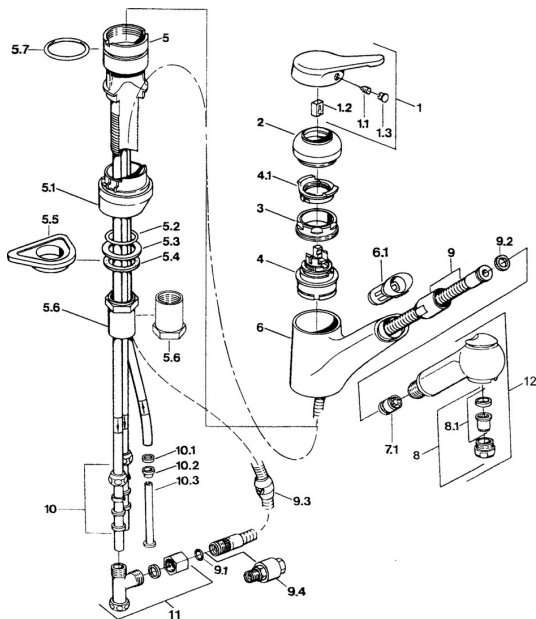

## Náhradné diely

### SP03361131

	Názov	Kód
1	Ovládacia rukoväť Chróm <b>Ukončené</b>	59910346
1.1	Skrutka, M5x8, SW2.5	59904755
1.2	Klzné puzdro	59904778
1.3	Plug, hot/cold	59906705
2	Krytka Chróm <b>Ukončené</b>	59910329
2	Krytka Ušľachtilá mosadz <b>Ukončené</b>	59910334
3	Upevňovacia skrutka, M50x1, SW45	59904890
4	Kartuš, 4.8 eco	59904601
4.1	Hot water limiter	59904759
5.1	Support ring Biela <b>Ukončené</b>	59910386
5.1	Support ring Moka <b>Ukončené</b>	59910385
5.1	Support ring Chróm <b>Ukončené</b>	59910384
5.2	O-kružok, d 38x3.5	59910236
5.3	Tesnenie, 48x33.5x2	59902283
5.4	Trecí krúžok	59904893
5.5	Podložka	59910008
5.6	Nadstavný segment <b>Ukončené</b>	59902707
5.6	Skrutka, R1 <b>Ukončené</b>	59904894
5.7	O-kružok, 47.29x2.62 <b>Ukončené</b>	59906351
6	Výtokové rameno Chróm <b>Ukončené</b>	59910391
6.1	Prechodka <b>Ukončené</b>	59910630
7.1	Spätný ventil	59905714
8	Aerator, M24x1 A, low pressure Chróm	59902692
8	Aerator, M24x1 Biela	59905527
8.1	Aerator, M22/24, ND	59901553
9	Pripájacie hadičky, L=1500, G1/2-M14x1 Chróm	59905067
9.1	O-kružok, d 7.65x1.78	59902337
9.2	Tesnenie, 18.5/12x2 <b>Ukončené</b>	59905070
9.3	Counterbalance	59905891
9.4	Vsuvka <b>Ukončené</b>	59910801
10	Montáž matice	59904969
10.1	Tesnenie sada, 14.9x8.5x1	59902352
10.2	Tesnenie sada, 10x8	59902272
10.3	Pripájacie hadičky	59902151
11	<b>Ukončené</b>	59910798
12	Ručná sprcha Chróm <b>Ukončené</b>	59910401