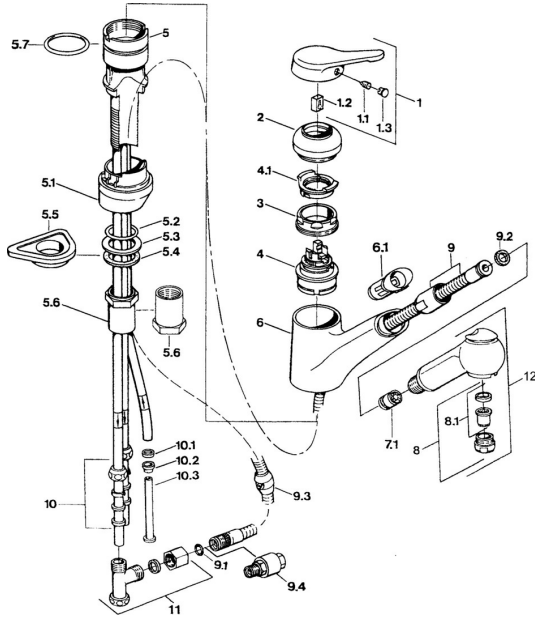

Reserveonderdelen
SP03361131

	Naam	Code
1	Hendel Chromom Stopgezet	59910346
1.1	Schroef, M5x8, SW2.5	59904755
1.2	Joint klassiek uitloop	59904778
1.3	Plug, hot/cold	59906705
2	Kap Chromom Stopgezet	59910329
2	Kap Edelmessing Stopgezet	59910334
3	Bevestigingsschroeven, M50x1, SW45	59904890
4	Binnenwerk, 4.8 eco	59904601
4.1	Hot water limiter	59904759
5.1	Support ring Wit Stopgezet	59910386
5.1	Support ring Mokka Stopgezet	59910385
5.1	Support ring Chromom Stopgezet	59910384
5.2	O-ring, d 38x3.5	59910236
5.3	Dichting, 48x33.5x2	59902283
5.4	Glijring wit	59904893
5.5	Verstevigingsplaat	59910008
5.6	Inbouwverlengstuk compleet Stopgezet	59902707
5.6	Schroef, R1 Stopgezet	59904894
5.7	O-ring, 47.29x2.62 Stopgezet	59906351
6	Uitloop Chromom Stopgezet	59910391
6.1	Doorvoernippel Stopgezet	59910630
7.1	Terugslagklep	59905714
8	Mousseur, M24x1 A, low pressure Chromom	59902692
8	Mousseur, M24x1 Wit	59905527
8.1	Mousseur, M22/24, ND	59901553
9	Slangen, L=1500, G1/2-M14x1 Chromom	59905067
9.1	O-ring, d 7.65x1.78	59902337
9.2	Dichting, 18.5/12x2 Stopgezet	59905070
9.3	Counterbalance	59905891
9.4	Nippel Stopgezet	59910801
10	Montage moer	59904969
10.1	Dichting, 14.9x8.5x1	59902352
10.2	Dichting, 10x8	59902272
10.3	Slangen	59902151
11	Stopgezet	59910798
12	Handdouche Chromom Stopgezet	59910401