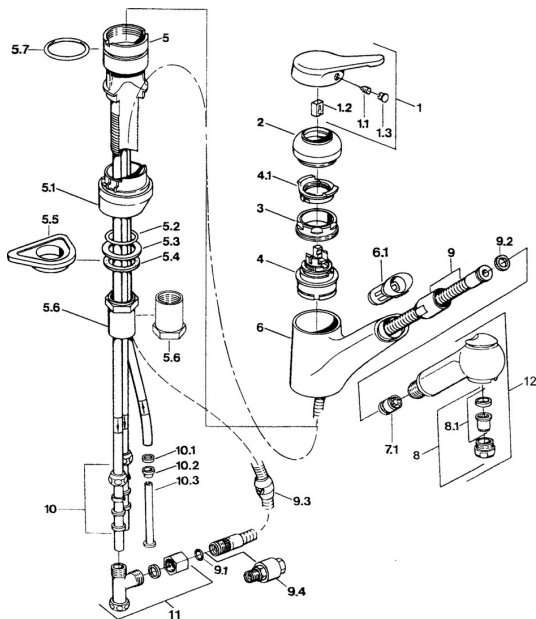

EAN: 4015474650534
static.hansa.com/03361131

Parti di ricambio

SP03361131

| | Nome | Codice |
|------|---|----------|
| 1 | Leva Cromo Fuori produzione | 59910346 |
| 1.1 | Screw, M5x8, SW2.5 | 59904755 |
| 1.2 | Adattatore | 59904778 |
| 1.3 | Tappo, hot/cold | 59906705 |
| 2 | Cappuccio Cromo Fuori produzione | 59910329 |
| 2 | Cappuccio Ottone lucido Fuori produzione | 59910334 |
| 3 | Viti di fissaggio, M50x1, SW45 | 59904890 |
| 4 | Cartuccia, 4.8 eco | 59904601 |
| 4.1 | Hot water limiter | 59904759 |
| 5.1 | Support ring Bianco Fuori produzione | 59910386 |
| 5.1 | Support ring Moka Fuori produzione | 59910385 |
| 5.1 | Support ring Cromo Fuori produzione | 59910384 |
| 5.2 | O-ring, d 38x3.5 | 59910236 |
| 5.3 | Giunto, 48x33.5x2 | 59902283 |
| 5.4 | Anello glassato | 59904893 |
| 5.5 | Base per fissaggio | 59910008 |
| 5.6 | Prolunga Fuori produzione | 59902707 |
| 5.6 | Screw, R1 Fuori produzione | 59904894 |
| 5.7 | O-ring, 47.29x2.62 Fuori produzione | 59906351 |
| 6 | Bocca Cromo Fuori produzione | 59910391 |
| 6.1 | Supporto per doccetta Fuori produzione | 59910630 |
| 7.1 | Valvola antiriflusso | 59905714 |
| 8 | Aeratore, M24x1 A, low pressure Cromo | 59902692 |
| 8 | Aeratore, M24x1 Bianco | 59905527 |
| 8.1 | Aeratore, M22/24, ND | 59901553 |
| 9 | Tubo flessibile, L=1500, G1/2-M14x1 Cromo | 59905067 |
| 9.1 | O-ring, d 7.65x1.78 | 59902337 |
| 9.2 | Giunto, 18.5/12x2 Fuori produzione | 59905070 |
| 9.3 | Counterbalance | 59905891 |
| 9.4 | Niplo Fuori produzione | 59910801 |
| 10 | Raccordo dado | 59904969 |
| 10.1 | Kit di guarnizione, 14.9x8.5x1 | 59902352 |
| 10.2 | Kit di guarnizione, 10x8 | 59902272 |
| 10.3 | Tubo flessibile | 59902151 |
| 11 | Fuori produzione | 59910798 |
| 12 | Doccetta Cromo Fuori produzione | 59910401 |