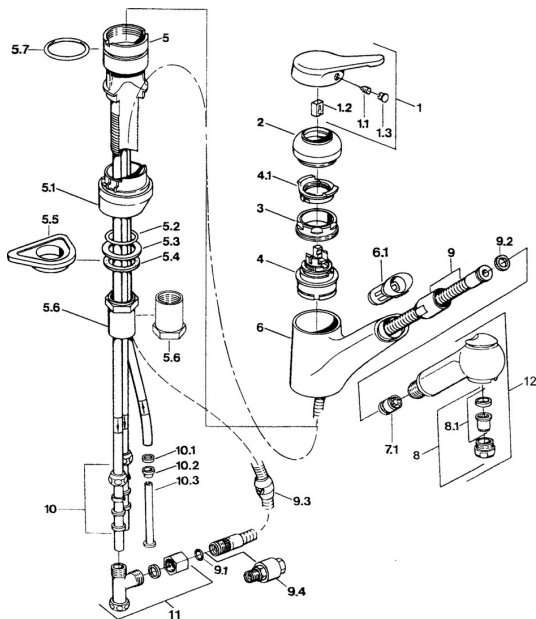

EAN: 4015474650534
static.hansa.com/03361131

Pièces de rechange

SP03361131

	Nom	Code
1	Levier Chrome Arrêté	59910346
1.1	Vis, M5x8, SW2.5	59904755
1.2	Kit de joints pour bec	59904778
1.3	Bouchon cache trou, hot/cold	59906705
2	Chape Chrome Arrêté	59910329
2	Chape Laiton Arrêté	59910334
3	Vis, M50x1, SW45	59904890
4	Cartouche, 4.8 eco	59904601
4.1	Hot water limiter	59904759
5.1	Support ring Blanc Arrêté	59910386
5.1	Support ring Mocca Arrêté	59910385
5.1	Support ring Chrome Arrêté	59910384
5.2	Joint, d 38x3.5	59910236
5.3	Joint, 48x33.5x2	59902283
5.4	Bague glissante	59904893
5.5	Plaque de fixation	59910008
5.6	Rallonge pour mitigeur encastrés Arrêté	59902707
5.6	Vis, R1 Arrêté	59904894
5.7	Joint, 47.29x2.62 Arrêté	59906351
6	Bec Chrome Arrêté	59910391
6.1	Passage tablette Arrêté	59910630
7.1	Clapet anti-retour	59905714
8	Aérateur, M24x1 A, low pressure Chrome	59902692
8	Aérateur, M24x1 Blanc	59905527
8.1	Aérateur, M22/24, ND	59901553
9	Tuyau, L=1500, G1/2-M14x1 Chrome	59905067
9.1	Joint, d 7.65x1.78	59902337
9.2	Joint, 18.5/12x2 Arrêté	59905070
9.3	Counterbalance	59905891
9.4	Nipple Arrêté	59910801
10	Écrou du raccord	59904969
10.1	Set de fixation pour bec, 14.9x8.5x1	59902352
10.2	Set de fixation pour bec, 10x8	59902272
10.3	Tuyau	59902151
11	T-connector Arrêté	59910798
12	Douchette Chrome Arrêté	59910401