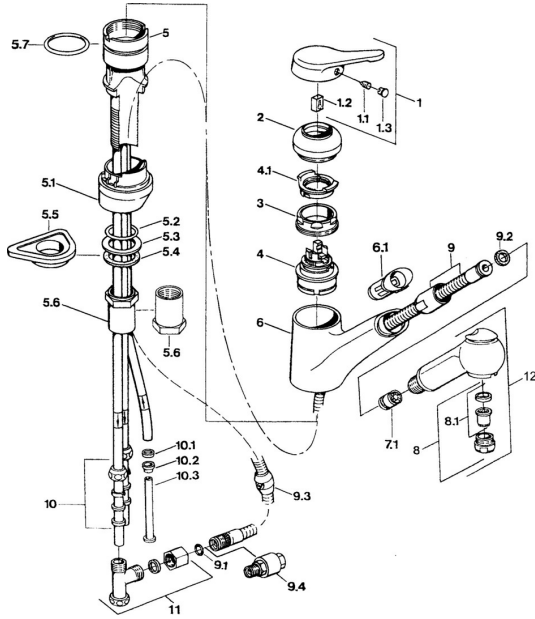

EAN: 4015474650534
static.hansa.com/03361131

Ersatzteile

SP03361131

	Name	Art.-Nr.
1	Hebel Chrom Ausgelaufen	59910346
1.1	Schraube, M5x8, SW2.5	59904755
1.2	Kunststoffadapter	59904778
1.3	Blindstopfen, hot/cold	59906705
2	Abdeckkappe Chrom Ausgelaufen	59910329
2	Abdeckkappe Edelmessing Ausgelaufen	59910334
3	Befestigungsschraube, M50x1, SW45	59904890
4	Kartusche, 4.8 eco	59904601
4.1	Warmwasser Begrenzer	59904759
5.1	Stützring Weiss Ausgelaufen	59910386
5.1	Stützring Mocca Ausgelaufen	59910385
5.1	Stützring Chrom Ausgelaufen	59910384
5.2	O-Ring, d 38x3.5	59910236
5.3	Dichtung, 48x33.5x2	59902283
5.4	Gleitring	59904893
5.5	PVC-Befestigungsplatte	59910008
5.6	Verlängerungssatz Ausgelaufen	59902707
5.6	Schraube, R1 Ausgelaufen	59904894
5.7	O-Ring, 47.29x2.62 Ausgelaufen	59906351
6	Auslauf Chrom Ausgelaufen	59910391
6.1	Schlauchdurchführung Ausgelaufen	59910630
7.1	Rückschlagventil	59905714
8	Luftsprudler, M24x1 A, low pressure Chrom	59902692
8	Luftsprudler, M24x1 Weiss	59905527
8.1	Luftsprudler, M22/24, ND	59901553
9	Schlauch, L=1500, G1/2-M14x1 Chrom	59905067
9.1	O-Ring, d 7.65x1.78	59902337
9.2	Dichtung, 18.5/12x2 Ausgelaufen	59905070
9.3	Gegengewicht	59905891
9.4	Nippel Ausgelaufen	59910801
10	Überwurfmutter	59904969
10.1	Dichtungskit, 14.9x8.5x1	59902352
10.2	Dichtungskit, 10x8	59902272
10.3	Schlauch	59902151
11	T-Stück Ausgelaufen	59910798
12	Handbrause Chrom Ausgelaufen	59910401