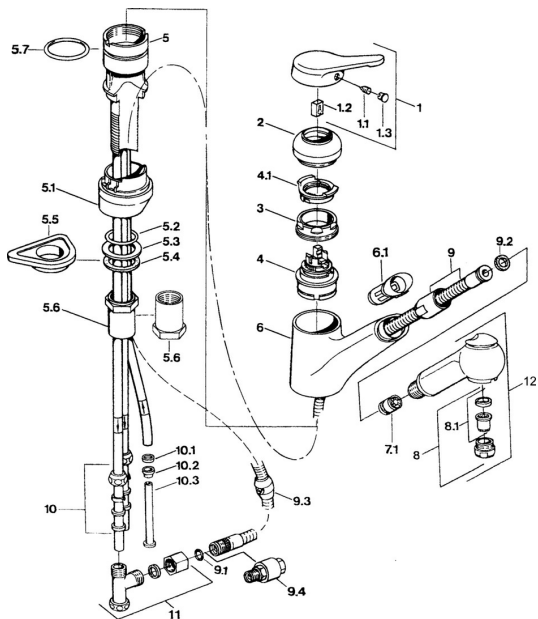

EAN: 4015474650534
static.hansa.com/03361131

Náhradní díly

SP03361131

	Název	Kód
1	Páka Chrom Ukončeno	59910346
1.1	Šroub, M5x8, SW2.5	59904755
1.2	Kluzné pouzdro (osazené)	59904778
1.3	Plug, hot/cold	59906705
2	Krytka Chrom Ukončeno	59910329
2	Krytka Ušlechtilá mosaz Ukončeno	59910334
3	Upevňovací šroub, M50x1, SW45	59904890
4	Kartuše, 4,8 eco	59904601
4.1	Hot water limiter	59904759
5.1	Support ring Bílá Ukončeno	59910386
5.1	Support ring Moka Ukončeno	59910385
5.1	Support ring Chrom Ukončeno	59910384
5.2	O-kroužek, d 38x3.5	59910236
5.3	Těsnění, 48x33.5x2	59902283
5.4	Kroužek	59904893
5.5	Upevňovací destička	59910008
5.6	Nástavec-sada Ukončeno	59902707
5.6	Šroub, R1 Ukončeno	59904894
5.7	O-kroužek, 47.29x2.62 Ukončeno	59906351
6	Výtokové rameno Chrom Ukončeno	59910391
6.1	Průchodka Ukončeno	59910630
7.1	Zpětný ventil	59905714
8	Aerator, M24x1 A, low pressure Chrom	59902692
8	Aerator, M24x1 Bílá	59905527
8.1	Aerator, M22/24, ND	59901553
9	Hadice, L=1500, G1/2-M14x1 Chrom	59905067
9.1	O-kroužek, d 7.65x1.78	59902337
9.2	Těsnění, 18.5/12x2 Ukončeno	59905070
9.3	Counterbalance	59905891
9.4	Šroubení Ukončeno	59910801
10	Montáž matice	59904969
10.1	Těsnící sada, 14.9x8.5x1	59902352
10.2	Těsnící sada, 10x8	59902272
10.3	Hadice	59902151
11	T-connector Ukončeno	59910798
12	Ruční sprcha Chrom Ukončeno	59910401