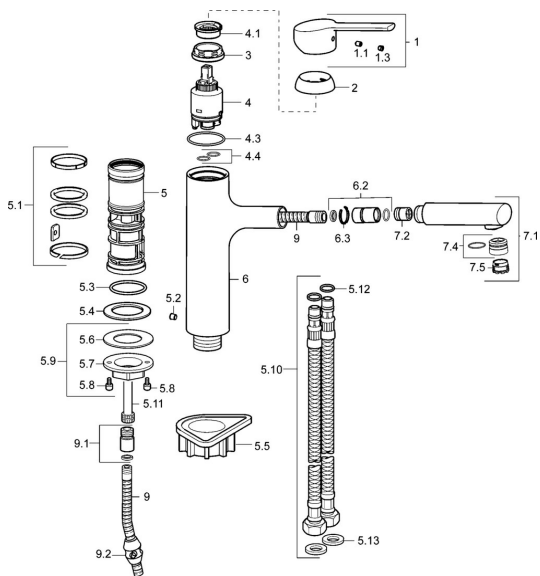

EAN: 4015474263185
static.hansa.com/03342273

Náhradné diely

SP03342273

	Názov	Kód
1	Ovládacia rukoväť, (2013-) Chróm	59913991
1.1	Skrutka, M5x8, SW2,5	59904755
1.3	Vymedzovacia vložka Chróm	59913762
2	Krytka, 33x3 mm Chróm	59912504
3	Prítlačná matica, M37x1, AF30 Ukončené	59912111
4	Kartuš, 3.5 Eco	59912324
4	Kartuš, 3.5 Classic	59913075
4.1	Temperature adjustment limiter	59912325
4.3	O-kružok, d 28.24x2.62 Ukončené	59912590
4.4	O-kružok, d 10.10x1.60 Ukončené	59905072
5.1	Tesnenie sada	59913313
5.2	Skrutka, M6x0.75 Ukončené	59913314
5.3	O-kružok, 35x2.5	59905020
5.4	Tesnenie, 48x33.5x2	59902283
5.5	Podložka	59910008
5.9	Upevňovací set	59913479
5.10	Flexibilná hadička, M18x1,G3/8, L=650	59914036
5.11	Spojovacie potrubie, M14x1, L=220 Ukončené	59914041
5.12	O-kružok, 6x1.4	59913266
5.13	Tesnenie, 9.5x14.4x2	59912551
6	Výtokové rameno Chróm Ukončené	59914040
6.2	Pripojovacie šróbenie	59914029
7.1	Výsuvná časť výtokového ramena drezových batérii Chróm	59914033
7.2	Spätňý ventil, DN8	59914030
7.4	Fitting ring for aerator Chróm	59913654
7.5	Aerator, M18.5x1 HC TJ B, (2018-)	59914031
9	Pripájacie hadičky, L=1400	59914032
9.1	Redukcia	59914028
9.2	Counterbalance	59914039
N.I.	Kľúč k aerátoru, M18.5	59913367