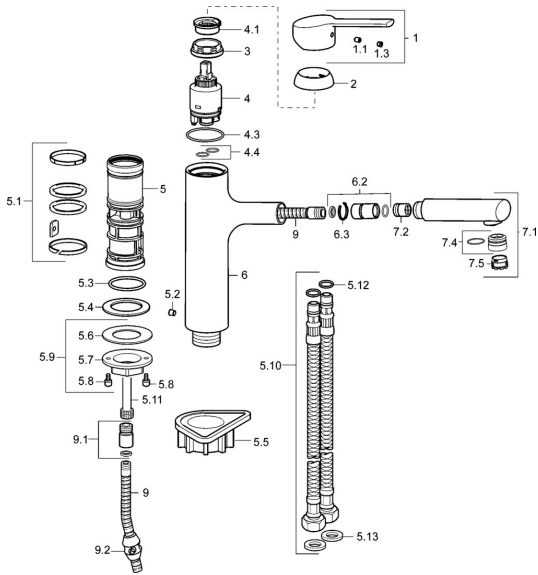

EAN: 4015474263185
static.hansa.com/03342273

Pièces de rechange

SP03342273

	Nom	Code
1	Levier, (2013-) Chrome	59913991
1.1	Vis, M5x8, SW2.5	59904755
1.3	Butée de réglage Chrome	59913762
2	Chape, 33x3 mm Chrome	59912504
3	Écrou de maintien, M37x1, AF30 Arrêté	59912111
4	Cartouche, 3.5 Eco	59912324
4	Cartouche, 3.5 Classic	59913075
4.1	Temperature adjustment limiter	59912325
4.3	Joint, d 28.24x2.62 Arrêté	59912590
4.4	Joint, d 10.10x1.60 Arrêté	59905072
5.1	Set de fixation pour bec	59913313
5.2	Vis, M6x0.75 Arrêté	59913314
5.3	Joint, 35x2.5	59905020
5.4	Joint, 48x33.5x2	59902283
5.5	Plaque de fixation	59910008
5.9	Ensemble de fixation	59913479
5.10	Flexible d'alimentation, M18x1,G3/8, L=650	59914036
5.11	Tuyau de raccordement, M14x1, L=220 Arrêté	59914041
5.12	Joint, 6x1.4	59913266
5.13	Joint, 9.5x14.4x2	59912551
6	Bec Chrome Arrêté	59914040
6.2	Mamelon de raccordement	59914029
7.1	Bec extractible Chrome	59914033
7.2	Clapet anti-retour, DN8	59914030
7.4	Fitting ring for aerator Chrome	59913654
7.5	Aérateur, M18.5x1 HC TJ B, (2018-)	59914031
9	Tuyau, L=1400	59914032
9.1	Adaptateur	59914028
9.2	Counterbalance	59914039
N.I.	Clé pour aérateur, M18.5	59913367