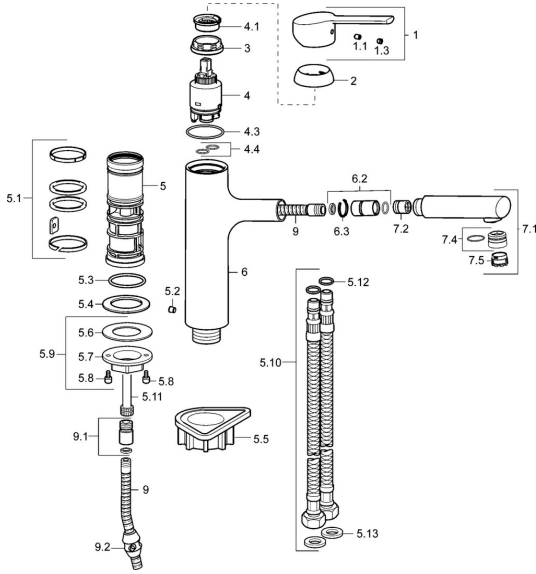

## Ersatzteile

### SP03342273

	Name	Art.-Nr.
1	Hebel, (2013-) Chrom	59913991
1.1	Schraube, M5x8, SW2.5	59904755
1.3	Blindstopfen Chrom	59913762
2	Abdeckkappe, 33x3 mm Chrom	59912504
3	Spann-Mutter, M37x1, AF30 <b>Ausgelaufen</b>	59912111
4	Kartusche, 3.5 Eco	59912324
4	Kartusche, 3.5 Classic	59913075
4.1	Temperatur-Anschlagring	59912325
4.3	O-Ring, d 28.24x2.62 <b>Ausgelaufen</b>	59912590
4.4	O-Ring, d 10.10x1.60 <b>Ausgelaufen</b>	59905072
5.1	Dichtungskit	59913313
5.2	Schraube, M6x0.75 <b>Ausgelaufen</b>	59913314
5.3	O-Ring, 35x2.5	59905020
5.4	Dichtung, 48x33.5x2	59902283
5.5	PVC-Befestigungsplatte	59910008
5.9	Befestigungssatz	59913479
5.10	Anschlußschlauch, M18x1,G3/8, L=650	59914036
5.11	Anschlusrohr, M14x1, L=220 <b>Ausgelaufen</b>	59914041
5.12	O-Ring, 6x1.4	59913266
5.13	Dichtung, 9.5x14.4x2	59912551
6	Auslauf Chrom <b>Ausgelaufen</b>	59914040
6.2	Anschlussnippel	59914029
7.1	Ausziehbarer Auslauf Chrom	59914033
7.2	RV-Patrone, DN8	59914030
7.4	Montagering für Luftsprudler Chrom	59913654
7.5	Luftsprudler, M18.5x1 HC TJ B, (2018-)	59914031
9	Schlauch, L=1400	59914032
9.1	Übergangsmutter	59914028
9.2	Gegengewicht	59914039
N.I.	Schlüssel für Luftsprudler, M18.5	59913367