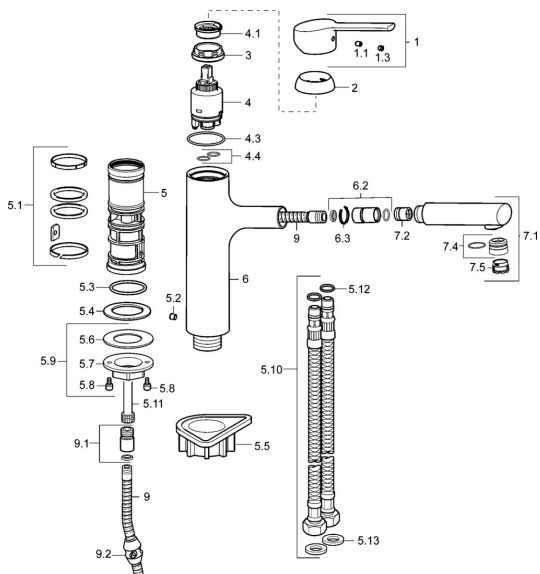

## Náhradní díly

### SP03342273

	Název	Kód
1	Páka, (2013-) Chrom	59913991
1.1	Šroub, M5x8, SW2.5	59904755
1.3	Vymezovací vložka Chrom	59913762
2	Krytka, 33x3 mm Chrom	59912504
3	Upevňovací matice, M37x1, AF30 <b>Ukončeno</b>	59912111
4	Kartuše, 3.5 Eco	59912324
4	Kartuše, 3.5 Classic	59913075
4.1	Temperature adjustment limiter	59912325
4.3	O-kroužek, d 28.24x2.62 <b>Ukončeno</b>	59912590
4.4	O-kroužek, d 10.10x1.60 <b>Ukončeno</b>	59905072
5.1	Těsnící sada	59913313
5.2	Šroub, M6x0.75 <b>Ukončeno</b>	59913314
5.3	O-kroužek, 35x2.5	59905020
5.4	Těsnění, 48x33.5x2	59902283
5.5	Upevňovací destička	59910008
5.9	Upevňovací set	59913479
5.10	Flexibilní hadička, M18x1,G3/8, L=650	59914036
5.11	Šroubení, M14x1, L=220 <b>Ukončeno</b>	59914041
5.12	O-kroužek, 6x1.4	59913266
5.13	Těsnění, 9.5x14.4x2	59912551
6	Výtokové rameno Chrom <b>Ukončeno</b>	59914040
6.2	Připojovací šroubení	59914029
7.1	Výsuvné rameno pro kuchyňské baterie Chrom	59914033
7.2	Zpětný ventil, DN8	59914030
7.4	Fitting ring for aerator Chrom	59913654
7.5	Aerator, M18.5x1 HC TJ B, (2018-)	59914031
9	Hadiče, L=1400	59914032
9.1	Redukce	59914028
9.2	Counterbalance	59914039
N.I.	Klíč k aerátoru, M18.5	59913367