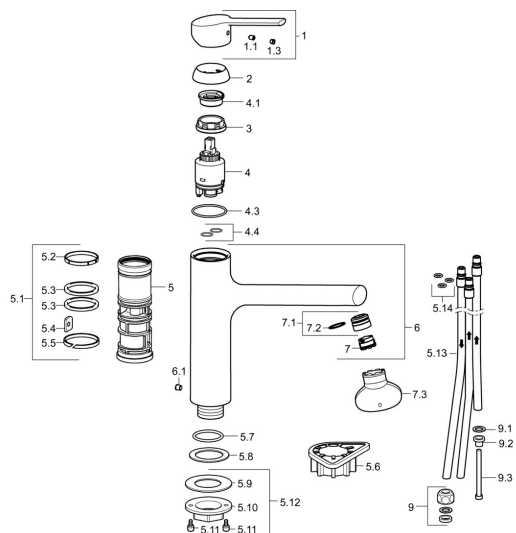

EAN: 4015474263178
static.hansa.com/03121173

Náhradné diely

SP03121173

	Názov	Kód
1	Ovládacia rukoväť, (2013-) Chróm	59913991
1.1	Skrutka, M5x8, SW2,5	59904755
1.3	Vymedzovacia vložka Chróm	59913762
2	Krytka, 33x3 mm Chróm	59912504
3	Prítlačná matica, M37x1, AF30 Ukončené	59912111
4	Kartuš, 3.5 Eco	59912324
4	Kartuš, 3.5 Classic	59913075
4.1	Temperature adjustment limiter	59912325
4.3	O-kružok, d 28.24x2.62 Ukončené	59912590
4.4	O-kružok, d 10.10x1.60 Ukončené	59905072
5.1	Tesnenie sada	59913313
5.6	Podložka	59910008
5.7	O-kružok, 35x2.5	59905020
5.8	Tesnenie, 48x33.5x2	59902283
5.12	Upevňovací set	59913479
5.13	Potrubié, M8x1, L=560	59912806
5.14	O-kružok, 6x1.4	59913266
6	Výtokové rameno Chróm Ukončené	59913993
6.1	Skrutka, M6x0.75 Ukončené	59913314
7	Aerator, M18.5x1	59913489
7.1	Fitting ring for aerator Chróm	59913654
7.3	Kľúč k aerátoru, M18.5	59913367
9	Montáž matice	59904969
9.1	Tesnenie sada, 14.9x8.5x1	59902352
9.2	Tesnenie sada, 10x8	59902272
9.3	Pripájacie hadičky	59902151
N.I.	Kľúč, SW30/34	59912108