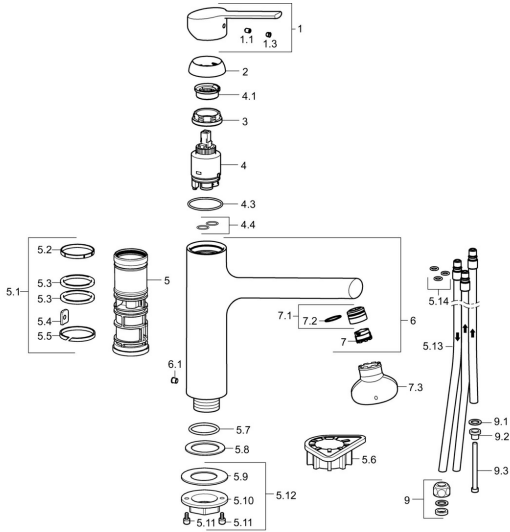

## Reserveonderdelen

### SP03121173

	Naam	Code
1	Hendel, (2013-) Chroom	59913991
1.1	Schroef, M5x8, SW2.5	59904755
1.3	Binnendeel temperatuurhendel Chroom	59913762
2	Kap, 33x3 mm Chroom	59912504
3	Schroefring, M37x1, AF30 <b>Stopgezet</b>	59912111
4	Binnenwerk, 3.5 Eco	59912324
4	Binnenwerk, 3.5 Classic	59913075
4.1	Temperature adjustment limiter	59912325
4.3	O-ring, d 28.24x2.62 <b>Stopgezet</b>	59912590
4.4	O-ring, d 10.10x1.60 <b>Stopgezet</b>	59905072
5.1	Dichting	59913313
5.6	Verstevigingsplaat	59910008
5.7	O-ring, 35x2.5	59905020
5.8	Dichting, 48x33.5x2	59902283
5.12	Bevestigingsset	59913479
5.13	Pijp, M8x1, L=560	59912806
5.14	O-ring, 6x1.4	59913266
6	Uitloop Chroom <b>Stopgezet</b>	59913993
6.1	Schroef, M6x0.75 <b>Stopgezet</b>	59913314
7	Mousseur, M18.5x1	59913489
7.1	Pasring voor schuimstraler Chroom	59913654
7.3	Schuimstralersleutel, M18.5	59913367
9	Montage moer	59904969
9.1	Dichting, 14.9x8.5x1	59902352
9.2	Dichting, 10x8	59902272
9.3	Slangen	59902151
N.I.	Steutel, SW30/34	59912108