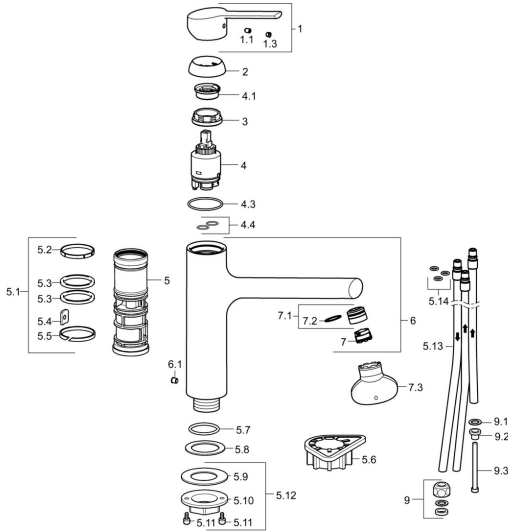

## Ersatzteile

### SP03121173

	Name	Art.-Nr.
1	Hebel, (2013-) Chrom	59913991
1.1	Schraube, M5x8, SW2.5	59904755
1.3	Blindstopfen Chrom	59913762
2	Abdeckkappe, 33x3 mm Chrom	59912504
3	Spann-Mutter, M37x1, AF30 <b>Ausgelaufen</b>	59912111
4	Kartusche, 3.5 Eco	59912324
4	Kartusche, 3.5 Classic	59913075
4.1	Temperatur-Anschlagring	59912325
4.3	O-Ring, d 28.24x2.62 <b>Ausgelaufen</b>	59912590
4.4	O-Ring, d 10.10x1.60 <b>Ausgelaufen</b>	59905072
5.1	Dichtungskit	59913313
5.6	PVC-Befestigungsplatte	59910008
5.7	O-Ring, 35x2.5	59905020
5.8	Dichtung, 48x33.5x2	59902283
5.12	Befestigungssatz	59913479
5.13	Rohr, M8x1, L=560	59912806
5.14	O-Ring, 6x1.4	59913266
6	Auslauf Chrom <b>Ausgelaufen</b>	59913993
6.1	Schraube, M6x0.75 <b>Ausgelaufen</b>	59913314
7	Luftsprudler, M18.5x1	59913489
7.1	Montagering für Luftsprudler Chrom	59913654
7.3	Schlüssel für Luftsprudler, M18.5	59913367
9	Überwurfmutter	59904969
9.1	Dichtungskit, 14.9x8.5x1	59902352
9.2	Dichtungskit, 10x8	59902272
9.3	Schlauch	59902151
N.I.	Schlüssel, SW30/34	59912108