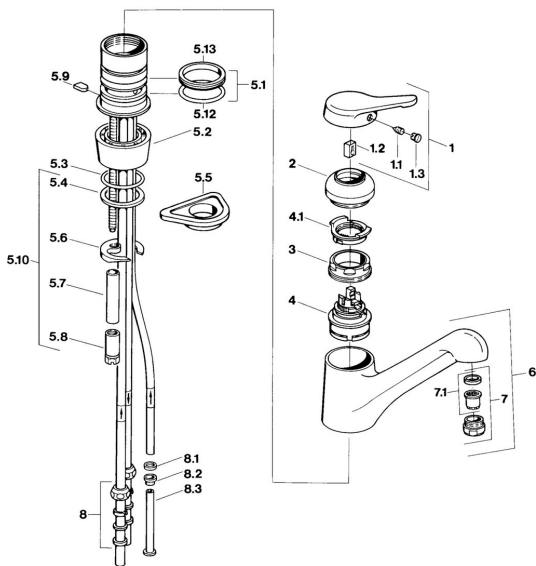

## Náhradné diely

### SP03121101

	Názov	Kód
1	Ovládacía rukoväť Chróm <b>Ukončené</b>	59910346
1.1	Skrutka, M5x8, SW2,5	59904755
1.2	Klzné puzdro	59904778
1.3	Plug, hot/cold	59906705
2	Krytka Ušľachtilá mosadz <b>Ukončené</b>	59910334
2	Krytka Chróm <b>Ukončené</b>	59910329
3	Upevňovacia skrutka, M50x1, SW45	59904890
4	Kartuš, 4,8 eco	59904601
5.1	Tesnenie sada	59904891
5.2	Socket Chróm <b>Ukončené</b>	59910335
5.3	O-kružok, d 38x3,5	59910236
5.4	Tesnenie, 48x33,5x2	59902283
5.5	Podložka	59910008
5.6		59904765
5.8	Skrutka, M8x1, SW13	59904766
5.9	Retainer <b>Ukončené</b>	59905690
5.10	Upevňovací set	59910749
5.12	O-kružok, 47,22x3,53 <b>Ukončené</b>	59911386
5.13	Tesnenie, 40,3x6	59911387
7	Aerator, M24x1 Biela	59905527
7	Aerator, M24x1 A, low pressure Chróm	59902692
7.1	Aerator, M22/24, ND	59901553
8	Montáž matice	59904969
8.1	Tesnenie sada, 14,9x8,5x1	59902352
8.2	Tesnenie sada, 10x8	59902272
8.3	Pripájacie hadičky	59902151