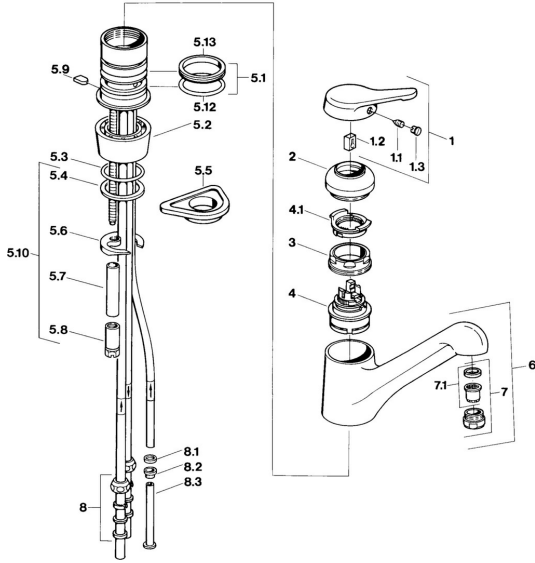

EAN: 4015474604131
static.hansa.com/03121101

Reserveonderdelen

SP03121101

	Naam	Code
1	Hendel Chroom Stopgezet	59910346
1.1	Schroef, M5x8, SW2.5	59904755
1.2	Joint klassiek uitloop	59904778
1.3	Plug, hot/cold	59906705
2	Kap Edelmessing Stopgezet	59910334
2	Kap Chroom Stopgezet	59910329
3	Bevestigingsschroeven, M50x1, SW45	59904890
4	Binnenwerk, 4.8 eco	59904601
5.1	Dichting	59904891
5.2	Socket Chroom Stopgezet	59910335
5.3	O-ring, d 38x3.5	59910236
5.4	Dichting, 48x33.5x2	59902283
5.5	Verstevigingsplaat	59910008
5.6	Fixing plate	59904765
5.8	Schroef, M8x1, SW13	59904766
5.9	Retainer Stopgezet	59905690
5.10	Bevestigingsset	59910749
5.12	O-ring, 47.22x3.53 Stopgezet	59911386
5.13	Dichting, 40.3x6	59911387
7	Mousseur, M24x1 Wit	59905527
7	Mousseur, M24x1 A, low pressure Chroom	59902692
7.1	Mousseur, M22/24, ND	59901553
8	Montage moer	59904969
8.1	Dichting, 14.9x8.5x1	59902352
8.2	Dichting, 10x8	59902272
8.3	Slangen	59902151