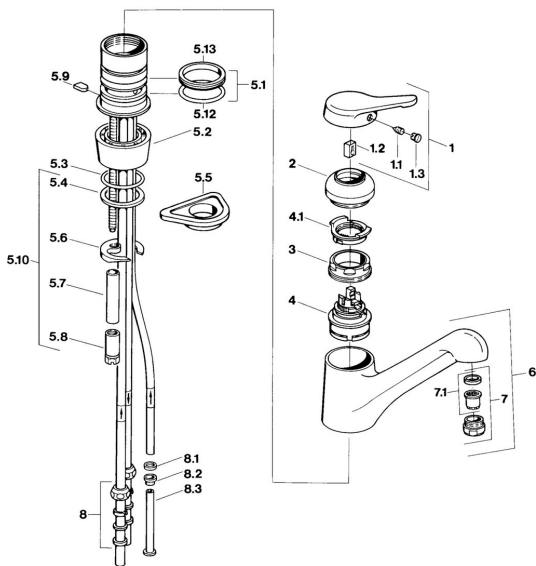

EAN: 4015474604131
static.hansa.com/03121101

Parti di ricambio

SP03121101

	Nome	Codice
1	Leva Cromo Fuori produzione	59910346
1.1	Screw, M5x8, SW2.5	59904755
1.2	Adattatore	59904778
1.3	Tappo, hot/cold	59906705
2	Cappuccio Ottone lucido Fuori produzione	59910334
2	Cappuccio Cromo Fuori produzione	59910329
3	Viti di fissaggio, M50x1, SW45	59904890
4	Cartuccia, 4.8 eco	59904601
5.1	Kit di guarnizione	59904891
5.2	Socket Cromo Fuori produzione	59910335
5.3	O-ring, d 38x3.5	59910236
5.4	Giunto, 48x33.5x2	59902283
5.5	Base per fissaggio	59910008
5.6	Fixing plate	59904765
5.8	Screw, M8x1, SW13	59904766
5.9	Retainer Fuori produzione	59905690
5.10	Set di fissaggio	59910749
5.12	O-ring, 47.22x3.53 Fuori produzione	59911386
5.13	Giunto, 40.3x6	59911387
7	Aeratore, M24x1 Bianco	59905527
7	Aeratore, M24x1 A, low pressure Cromo	59902692
7.1	Aeratore, M22/24, ND	59901553
8	Raccordo dado	59904969
8.1	Kit di guarnizione, 14.9x8.5x1	59902352
8.2	Kit di guarnizione, 10x8	59902272
8.3	Tubo flessibile	59902151