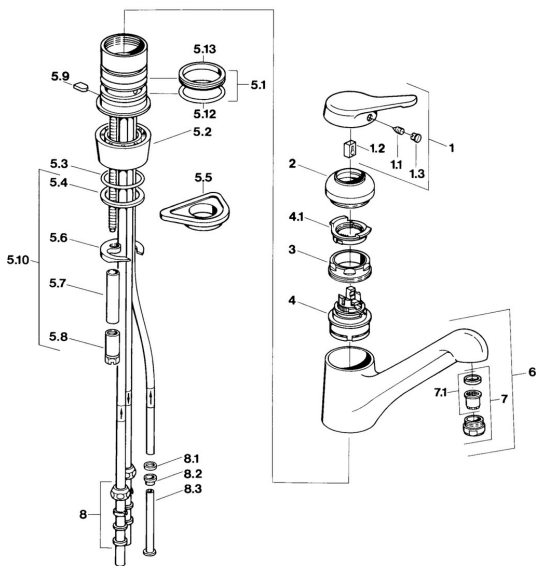

EAN: 4015474604131
static.hansa.com/03121101

Náhradní díly

SP03121101

	Název	Kód
1	Páka Chrom Ukončeno	59910346
1.1	Šroub, M5x8, SW2.5	59904755
1.2	Kluzné pouzdro (osazené)	59904778
1.3	Plug, hot/cold	59906705
2	Krytka Ušlechtilá mosaz Ukončeno	59910334
2	Krytka Chrom Ukončeno	59910329
3	Upevňovací šroub, M50x1, SW45	59904890
4	Kartuše, 4,8 eco	59904601
5.1	Těsnící sada	59904891
5.2	Socket Chrom Ukončeno	59910335
5.3	O-kroužek, d 38x3.5	59910236
5.4	Těsnění, 48x33.5x2	59902283
5.5	Upevňovací destička	59910008
5.6	Upevňovací deska	59904765
5.8	Šroub, M8x1, SW13	59904766
5.9	Retainer Ukončeno	59905690
5.10	Upevňovací set	59910749
5.12	O-kroužek, 47.22x3.53 Ukončeno	59911386
5.13	Těsnění, 40.3x6	59911387
7	Aerator, M24x1 Bílá	59905527
7	Aerator, M24x1 A, low pressure Chrom	59902692
7.1	Aerator, M22/24, ND	59901553
8	Montáž matice	59904969
8.1	Těsnící sada, 14.9x8.5x1	59902352
8.2	Těsnící sada, 10x8	59902272
8.3	Hadice	59902151