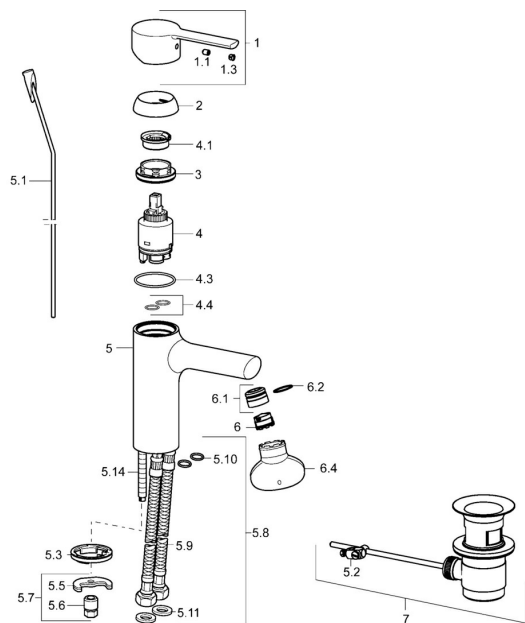

## Náhradné diely

### SP03092273

	Názov	Kód
1	Ovládacia rukoväť Chróm	59913761
1.1	Skrutka, M5x8, SW2,5	59904755
1.3	Vymedzovacia vložka Chróm	59913762
2	Krytka, 33x3 mm Chróm	59912504
3	Prítlačná matica, M40x1	1003409V
4	Kartuš, 3.5 Eco	59912324
4	Kartuš, 3.5 Classic	59913075
4.1	Temperature adjustment limiter	59912325
4.3	O-kružok, d 28.24x2.62 <b>Ukončené</b>	59912590
4.4	O-kružok, d 10.10x1.60 <b>Ukončené</b>	59905072
5.1	Ovládacie tiahlo Chróm	59913652
5.2	Spojovací diel tiahla	59904624
5.3	Gumové tesnenie	59914591
5.5		59904765
5.6	Skrutka, M8x1, SW13	59904766
5.7	Upevňovací set	59910749
5.8	Flexibilná hadička, L=430, G3/8-M10x1 RH <b>Ukončené</b>	59913213
5.9	Flexibilná hadička, L=430, G3/8-M10x1	59912515
5.10	O-kružok, d 7.65x1.78	59902337
5.11	Tesnenie, 9.5x14.4x2	59912551
5.14	Upevňovacia skrutka, M8x1, L=140	59912474
6	Aerator, M18.5x1, TJ	59913366
6.1	Fitting ring for aerator Chróm	59913654
6.4	Kľúč k aerátoru, M18.5	59913367
7	Vypúšťací ventil umývadla Chróm	59904620
N.I.	Kľúč, SW30/34	59912108
N.I.	Kryt príruby, d 55 mm Chróm	59913471