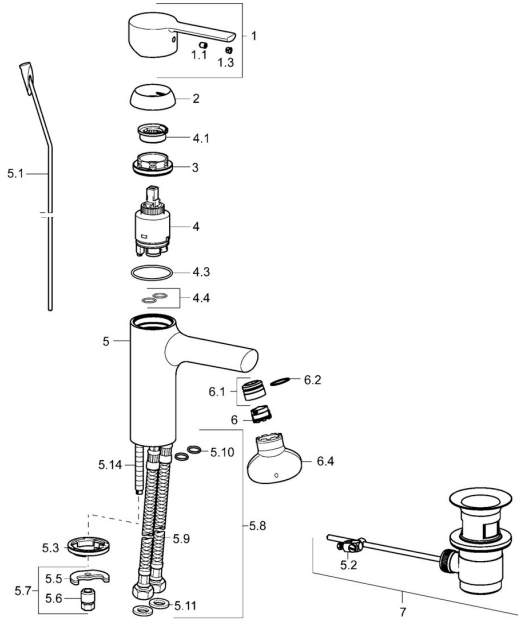

Reserveonderdelen

SP03092273

	Naam	Code
1	Hendel Chroom	59913761
1.1	Schroef, M5x8, SW2.5	59904755
1.3	Binnendeel temperatuurhendel Chroom	59913762
2	Kap, 33x3 mm Chroom	59912504
3	Schroefring, M40x1	1003409V
4	Binnenwerk, 3.5 Eco	59912324
4	Binnenwerk, 3.5 Classic	59913075
4.1	Temperature adjustment limiter	59912325
4.3	O-ring, d 28.24x2.62 Stopgezet	59912590
4.4	O-ring, d 10.10x1.60 Stopgezet	59905072
5.1	Trekstang Chroom	59913652
5.2	Gewrichtstuk	59904624
5.3	Wasser	59914591
5.5	Fixing plate	59904765
5.6	Schroef, M8x1, SW13	59904766
5.7	Bevestigingsset	59910749
5.8	Flexibele aansluitingen, L=430, G3/8-M10x1 RH Stopgezet	59913213
5.9	Flexibele aansluitingen, L=430, G3/8-M10x1	59912515
5.10	O-ring, d 7.65x1.78	59902337
5.11	Dichting, 9.5x14.4x2	59912551
5.14	Bevestigingsschroeven, M8x1, L=140	59912474
6	Mousseur, M18.5x1, TJ	59913366
6.1	Pasring voor schuimstraler Chroom	59913654
6.4	Schuimstralersleutel, M18.5	59913367
7	Wastegarnituur Chroom	59904620
N.I.	Sleutel, SW30/34	59912108
N.I.	Afdekscherm, d 55 mm Chroom	59913471