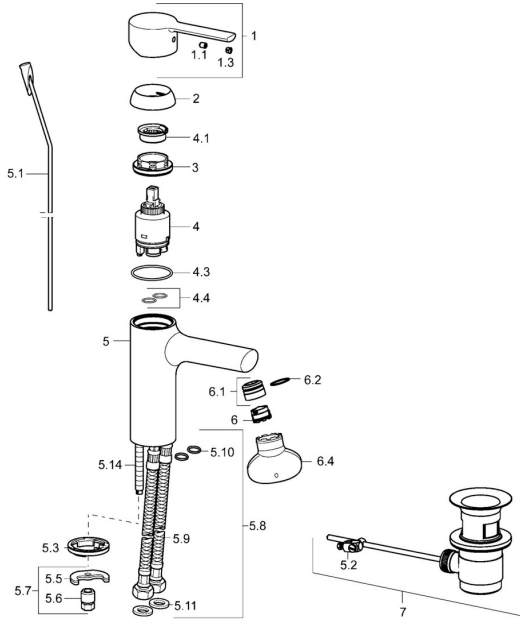

## Parti di ricambio

### SP03092273

	Nome	Codice
1	Leva Cromo	59913761
1.1	Screw, M5x8, SW2.5	59904755
1.3	Spinotto Cromo	59913762
2	Cappuccio, 33x3 mm Cromo	59912504
3	Dado di fissaggio, M40x1	1003409V
4	Cartuccia, 3.5 Eco	59912324
4	Cartuccia, 3.5 Classic	59913075
4.1	Temperature adjustment limiter	59912325
4.3	O-ring, d 28.24x2.62	Fuori produzione 59912590
4.4	O-ring, d 10.10x1.60	Fuori produzione 59905072
5.1	Asta saltarello Cromo	59913652
5.2	Snodo	59904624
5.3	Rondella	59914591
5.5	Fixing plate	59904765
5.6	Screw, M8x1, SW13	59904766
5.7	Set di fissaggio	59910749
5.8	Cannette flessibili, L=430, G3/8-M10x1 RH	59913213 Fuori produzione
5.9	Cannette flessibili, L=430, G3/8-M10x1	59912515
5.10	O-ring, d 7.65x1.78	59902337
5.11	Giunto, 9.5x14.4x2	59912551
5.14	Viti di fissaggio, M8x1, L=140	59912474
6	Aeratore, M18.5x1, TJ	59913366
6.1	Fitting ring for aerator Cromo	59913654
6.4	Chiave per aeratore, M18.5	59913367
7	Scarico a saltarello Cromo	59904620
N.I.	Chiave, SW30/34	59912108
N.I.	Piastra, d 55 mm Cromo	59913471