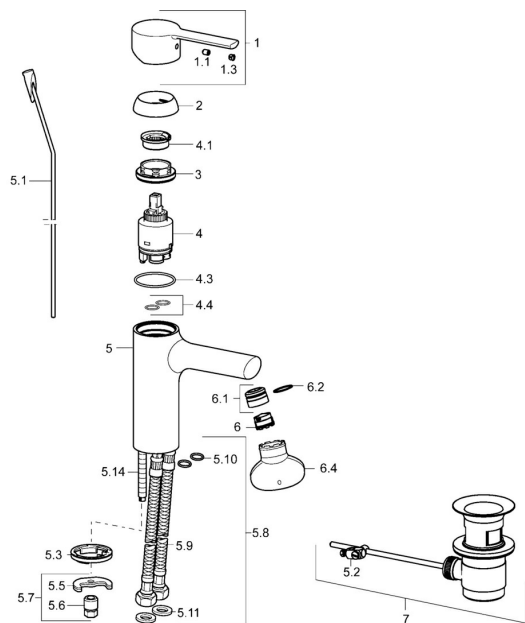

EAN: 4015474212541
static.hansa.com/03092273

Pièces de rechange

SP03092273

	Nom	Code
1	Levier Chrome	59913761
1.1	Vis, M5x8, SW2.5	59904755
1.3	Butée de réglage Chrome	59913762
2	Chape, 33x3 mm Chrome	59912504
3	Écrou de maintien, M40x1	1003409V
4	Cartouche, 3.5 Eco	59912324
4	Cartouche, 3.5 Classic	59913075
4.1	Temperature adjustment limiter	59912325
4.3	Joint, d 28.24x2.62 Arrête	59912590
4.4	Joint, d 10.10x1.60 Arrête	59905072
5.1	Tirette de vidage Chrome	59913652
5.2	Joint	59904624
5.3	Bague	59914591
5.5	Fixing plate	59904765
5.6	Vis, M8x1, SW13	59904766
5.7	Ensemble de fixation	59910749
5.8	Flexible d'alimentation, L=430, G3/8-M10x1 RH Arrêté	59913213
5.9	Flexible d'alimentation, L=430, G3/8-M10x1	59912515
5.10	Joint, d 7.65x1.78	59902337
5.11	Joint, 9.5x14.4x2	59912551
5.14	Vis, M8x1, L=140	59912474
6	Aérateur, M18.5x1, TJ	59913366
6.1	Fitting ring for aerator Chrome	59913654
6.4	Clé pour aérateur, M18.5	59913367
7	Vidage Chrome	59904620
N.I.	Clef, SW30/34	59912108
N.I.	Rosaces, d 55 mm Chrome	59913471