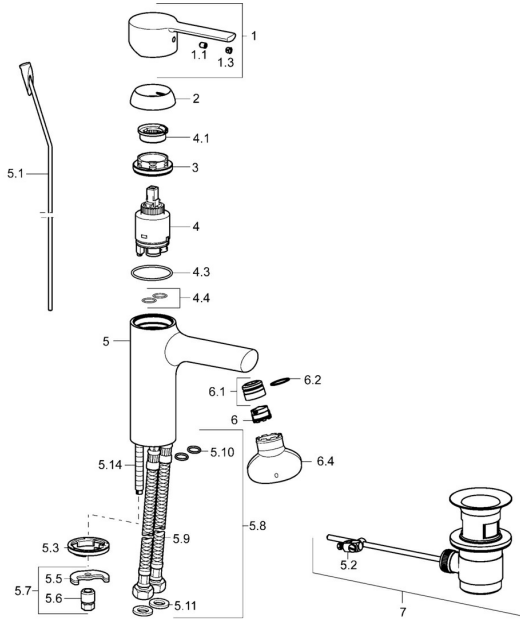

EAN: 4015474212541
static.hansa.com/03092273

Ersatzteile

SP03092273

	Name	Art.-Nr.
1	Hebel Chrom	59913761
1.1	Schraube, M5x8, SW2.5	59904755
1.3	Blindstopfen Chrom	59913762
2	Abdeckkappe, 33x3 mm Chrom	59912504
3	Spann-Mutter, M40x1	1003409V
4	Kartusche, 3.5 Eco	59912324
4	Kartusche, 3.5 Classic	59913075
4.1	Temperatur-Anschlagring	59912325
4.3	O-Ring, d 28.24x2.62 Ausgelaufen	59912590
4.4	O-Ring, d 10.10x1.60 Ausgelaufen	59905072
5.1	Zugstange mit Knopf Chrom	59913652
5.2	Gelenkstück	59904624
5.3	Bodendichtung	59914591
5.5	Befestigungsplatte	59904765
5.6	Schraube, M8x1, SW13	59904766
5.7	Befestigungssatz	59910749
5.8	Anschlußschlauch, L=430, G3/8-M10x1 RH Ausgelaufen	59913213
5.9	Anschlußschlauch, L=430, G3/8-M10x1	59912515
5.10	O-Ring, d 7.65x1.78	59902337
5.11	Dichtung, 9.5x14.4x2	59912551
5.14	Befestigungsschraube, M8x1, L=140	59912474
6	Luftsprudler, M18.5x1, TJ	59913366
6.1	Montagering für Luftsprudler Chrom	59913654
6.4	Schlüssel für Luftsprudler, M18.5	59913367
7	Ablaufgarnitur Chrom	59904620
N.I.	Schlüssel, SW30/34	59912108
N.I.	Rosette, d 55 mm Chrom	59913471