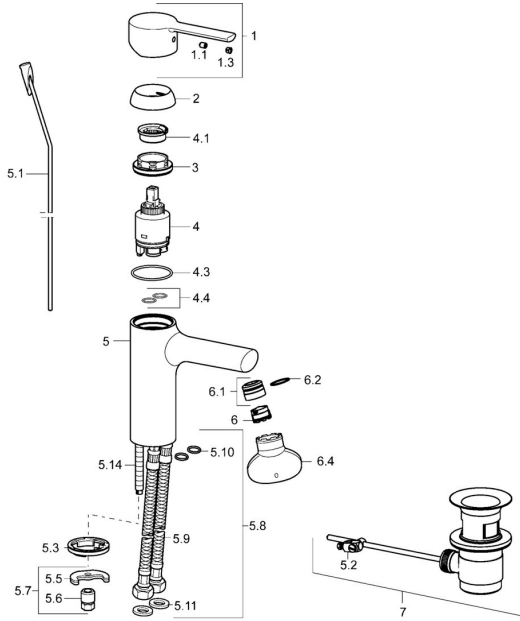

EAN: 4015474212541
static.hansa.com/03092273

Náhradní díly

SP03092273

	Název	Kód
1	Páka Chrom	59913761
1.1	Šroub, M5x8, SW2.5	59904755
1.3	Vymezovací vložka Chrom	59913762
2	Krytka, 33x3 mm Chrom	59912504
3	Upevňovací matice, M40x1	1003409V
4	Kartuše, 3.5 Eco	59912324
4	Kartuše, 3.5 Classic	59913075
4.1	Temperature adjustment limiter	59912325
4.3	O-kroužek, d 28.24x2.62 Ukončeno	59912590
4.4	O-kroužek, d 10.10x1.60 Ukončeno	59905072
5.1	Ovládací táhlo vypouštěcího ventilu Chrom	59913652
5.2	Spojovací díl táhel	59904624
5.3	Těsnění	59914591
5.5	Upevňovací deska	59904765
5.6	Šroub, M8x1, SW13	59904766
5.7	Upevňovací set	59910749
5.8	Flexibilní hadička, L=430, G3/8-M10x1 RH Ukončeno	59913213
5.9	Flexibilní hadička, L=430, G3/8-M10x1	59912515
5.10	O-kroužek, d 7.65x1.78	59902337
5.11	Těsnění, 9.5x14.4x2	59912551
5.14	Upevňovací šroub, M8x1, L=140	59912474
6	Aerator, M18.5x1, TJ	59913366
6.1	Fitting ring for aerator Chrom	59913654
6.4	Klíč k aerátoru, M18.5	59913367
7	Vypouštěcí ventil Chrom	59904620
N.I.	Klíč, SW30/34	59912108
N.I.	Kryt příruby, d 55 mm Chrom	59913471