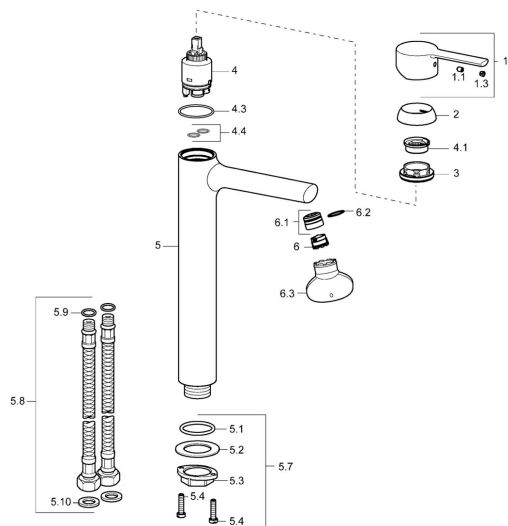

## Náhradné diely

### SP03032273

	Názov	Kód
1	Ovládacia rukoväť Chróm	59913761
1.1	Skrutka, M5x8, SW2,5	59904755
1.3	Vymedzovacia vložka Chróm	59913762
2	Krytka, 33x3 mm Chróm	59912504
3	Prítlačná matica, M40x1	1003409V
4	Kartuš, 3.5 Eco	59912324
4	Kartuš, 3.5 Classic	59913075
4.1	Temperature adjustment limiter	59912325
4.3	O-kružok, d 28.24x2.62 <b>Ukončené</b>	59912590
4.4	O-kružok, d 10.10x1.60 <b>Ukončené</b>	59905072
5.1	O-kružok, d 36.09x d 3.53	59913396
5.7	Upevňovací set	59913479
5.8	Flexibilná hadička, L=590, G3/8-M10x1 <b>Ukončené</b>	59913166
5.9	O-kružok, d 7.65x1.78	59902337
5.10	Tesnenie, 9.5x14.4x2	59912551
6	Aerator, M18.5x1, TJ	59913366
6.1	Fitting ring for aerator Chróm	59913654
6.3	Kľúč k aerátoru, M18.5	59913367
N.I.	Kľúč, SW30/34	59912108