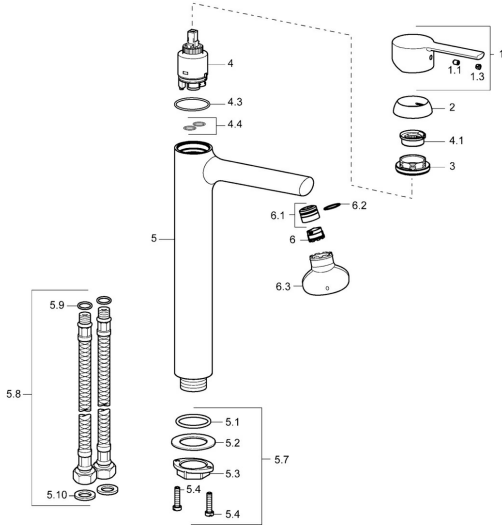

## Reserveonderdelen

### SP03032273

	Naam	Code
1	Hendel Chroom	59913761
1.1	Schroef, M5x8, SW2.5	59904755
1.3	Binnendeel temperatuurhendel Chroom	59913762
2	Kap, 33x3 mm Chroom	59912504
3	Schroefring, M40x1	1003409V
4	Binnenwerk, 3.5 Eco	59912324
4	Binnenwerk, 3.5 Classic	59913075
4.1	Temperature adjustment limiter	59912325
4.3	O-ring, d 28.24x2.62 <b>Stopgezet</b>	59912590
4.4	O-ring, d 10.10x1.60 <b>Stopgezet</b>	59905072
5.1	O-ring, d 36.09x d 3.53	59913396
5.7	Bevestigingsset	59913479
5.8	Flexibele aansluitingen, L=590, G3/8-M10x1 <b>Stopgezet</b>	59913166
5.9	O-ring, d 7.65x1.78	59902337
5.10	Dichting, 9.5x14.4x2	59912551
6	Mousseur, M18.5x1, TJ	59913366
6.1	Pasring voor schuimstraler Chroom	59913654
6.3	Schuimstralersleutel, M18.5	59913367
N.I.	Sleutel, SW30/34	59912108