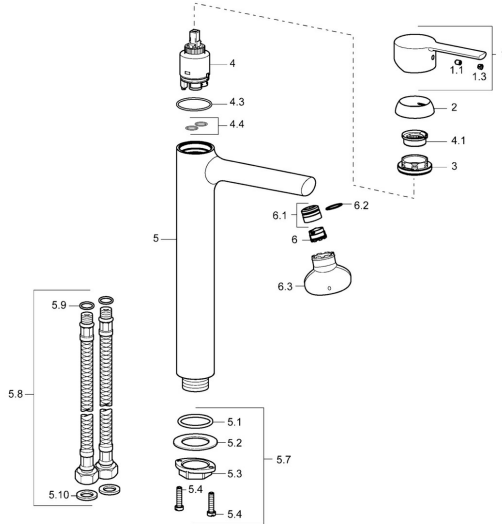

## Parti di ricambio

### SP03032273

	Nome	Codice
1	Leva Cromo	59913761
1.1	Screw, M5x8, SW2.5	59904755
1.3	Spinotto Cromo	59913762
2	Cappuccio, 33x3 mm Cromo	59912504
3	Dado di fissaggio, M40x1	1003409V
4	Cartuccia, 3.5 Eco	59912324
4	Cartuccia, 3.5 Classic	59913075
4.1	Temperature adjustment limiter	59912325
4.3	O-ring, d 28.24x2.62 <b>Fuori produzione</b>	59912590
4.4	O-ring, d 10.10x1.60 <b>Fuori produzione</b>	59905072
5.1	O-ring, d 36.09x d 3.53	59913396
5.7	Set di fissaggio	59913479
5.8	Cannette flessibili, L=590, G3/8-M10x1 <b>Fuori produzione</b>	59913166
5.9	O-ring, d 7.65x1.78	59902337
5.10	Giunto, 9.5x14.4x2	59912551
6	Aeratore, M18.5x1, TJ	59913366
6.1	Fitting ring for aerator Cromo	59913654
6.3	Chiave per aeratore, M18.5	59913367
N.I.	Chiave, SW30/34	59912108