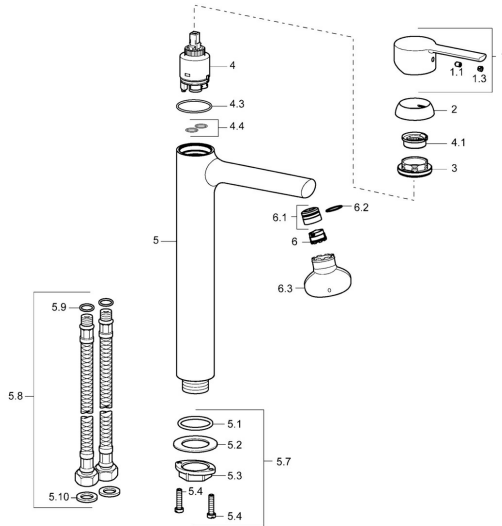

EAN: 4015474212701
static.hansa.com/03032273

Pièces de rechange

SP03032273

	Nom	Code
1	Levier Chrome	59913761
1.1	Vis, M5x8, SW2.5	59904755
1.3	Butée de réglage Chrome	59913762
2	Chape, 33x3 mm Chrome	59912504
3	Écrou de maintien, M40x1	1003409V
4	Cartouche, 3.5 Eco	59912324
4	Cartouche, 3.5 Classic	59913075
4.1	Temperature adjustment limiter	59912325
4.3	Joint, d 28.24x2.62 Arrête	59912590
4.4	Joint, d 10.10x1.60 Arrête	59905072
5.1	Joint, d 36.09x d 3.53	59913396
5.7	Ensemble de fixation	59913479
5.8	Flexible d'alimentation, L=590, G3/8-M10x1 Arrête	59913166
5.9	Joint, d 7.65x1.78	59902337
5.10	Joint, 9.5x14.4x2	59912551
6	Aérateur, M18.5x1, TJ	59913366
6.1	Fitting ring for aerator Chrome	59913654
6.3	Clé pour aérateur, M18.5	59913367
N.I.	Clef, SW30/34	59912108