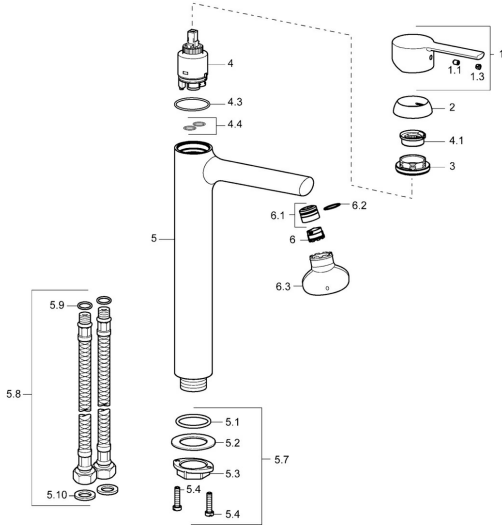

EAN: 4015474212701
static.hansa.com/03032273

Ersatzteile

SP03032273

	Name	Art.-Nr.
1	Hebel Chrom	59913761
1.1	Schraube, M5x8, SW2.5	59904755
1.3	Blindstopfen Chrom	59913762
2	Abdeckkappe, 33x3 mm Chrom	59912504
3	Spann-Mutter, M40x1	1003409V
4	Kartusche, 3.5 Eco	59912324
4	Kartusche, 3.5 Classic	59913075
4.1	Temperatur-Anschlagring	59912325
4.3	O-Ring, d 28.24x2.62 Ausgelaufen	59912590
4.4	O-Ring, d 10.10x1.60 Ausgelaufen	59905072
5.1	O-Ring, d 36.09x d 3.53	59913396
5.7	Befestigungssatz	59913479
5.8	Anschlußschlauch, L=590, G3/8-M10x1 Ausgelaufen	59913166
5.9	O-Ring, d 7.65x1.78	59902337
5.10	Dichtung, 9.5x14.4x2	59912551
6	Luftsprudler, M18.5x1, TJ	59913366
6.1	Montagering für Luftsprudler Chrom	59913654
6.3	Schlüssel für Luftsprudler, M18.5	59913367
N.I.	Schlüssel, SW30/34	59912108