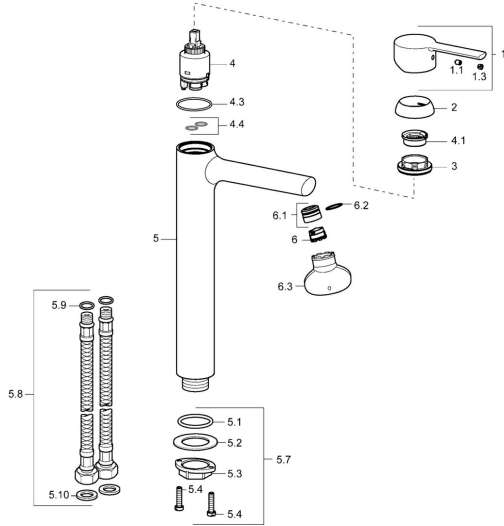

EAN: 4015474212701
static.hansa.com/03032273

Náhradní díly

SP03032273

	Název	Kód
1	Páka Chrom	59913761
1.1	Šroub, M5x8, SW2.5	59904755
1.3	Vymezovací vložka Chrom	59913762
2	Krytka, 33x3 mm Chrom	59912504
3	Upevňovací matice, M40x1	1003409V
4	Kartuše, 3.5 Eco	59912324
4	Kartuše, 3.5 Classic	59913075
4.1	Temperature adjustment limiter	59912325
4.3	O-kroužek, d 28.24x2.62 Ukončeno	59912590
4.4	O-kroužek, d 10.10x1.60 Ukončeno	59905072
5.1	O-kroužek, d 36.09x d 3.53	59913396
5.7	Upevňovací set	59913479
5.8	Flexibilní hadička, L=590, G3/8-M10x1 Ukončeno	59913166
5.9	O-kroužek, d 7.65x1.78	59902337
5.10	Těsnění, 9.5x14.4x2	59912551
6	Aerator, M18.5x1, TJ	59913366
6.1	Fitting ring for aerator Chrom	59913654
6.3	Klíč k aerátoru, M18.5	59913367
N.I.	Klíč, SW30/34	59912108