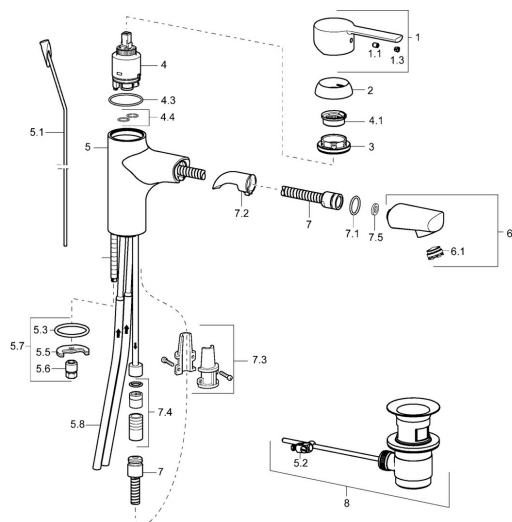

EAN: 4015474228504
static.hansa.com/03012173

Náhradné diely

SP03012173

	Názov	Kód
1	Ovládacia rukoväť Chróm	59913761
1.1	Skrutka, M5x8, SW2,5	59904755
1.3	Vymedzovacia vložka Chróm	59913762
2	Krytka, 33x3 mm Chróm	59912504
3	Prítlačná matica, M40x1	1003409V
4	Kartuš, 3.5 Eco	59912324
4	Kartuš, 3.5 Classic	59913075
4.1	Temperature adjustment limiter	59912325
4.3	O-kružok, d 28.24x2.62 Ukončené	59912590
4.4	O-kružok, d 10.10x1.60 Ukončené	59905072
5.1	Ovládacie tiahlo Chróm	59913652
5.2	Spojovací diel tiahla	59904624
5.3	O-kružok, d 36.09x d 3.53	59913396
5.5		59904765
5.6	Skrutka, M8x1, SW13	59904766
5.7	Upevňovací set	59910749
5.8	Potrubie Ukončené	59913764
6	Výsuvná časť výtokového ramena drezových batérii Chróm	59912814
6.1	Aerator, M24x1 A, 8 l/min	59913130
7	Pripájacie hadičky, L=1200, M15x1	59912815
7.1	O-kružok, d 16x2	59906703
7.2	Prechodka	59911625
7.3	Retainer	59906600
7.4	Spätný ventil, M16x1/M14x1	59913418
7.5	Tesnenie, 9.5x14.4x2	59912551
8	Vypúšťací ventil umývadla Chróm	59904620
N.I.	Klúč, SW30/34	59912108
N.I.	Klúč k aerátoru, M24x1	59913134