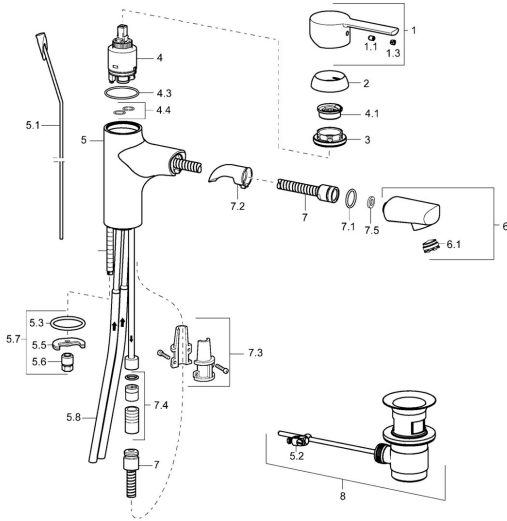

EAN: 4015474228504
static.hansa.com/03012173

Reserveonderdelen

SP03012173

	Naam	Code
1	Handel Chroom	59913761
1.1	Schroef, M5x8, SW2,5	59904755
1.3	Binnendeel temperatuurhandel Chroom	59913762
2	Kap, 33x3 mm Chroom	59912504
3	Schroefring, M40x1	1003409V
4	Binnenwerk, 3,5 Eco	59912324
4	Binnenwerk, 3,5 Classic	59913075
4.1	Temperature adjustment limiter	59912325
4.3	O-ring, d 28.24x2.62 Stopgezet	59912590
4.4	O-ring, d 10.10x1.60 Stopgezet	59905072
5.1	Trekstang Chroom	59913652
5.2	Gewrichtstuk	59904624
5.3	O-ring, d 36.09x d 3.53	59913396
5.5	Fixing plate	59904765
5.6	Schroef, M8x1, SW13	59904766
5.7	Bevestigingsset	59910749
5.8	Pijp Stopgezet	59913764
6	Uitrekbare bek Chroom	59912814
6.1	Mousseur, M24x1 A, 8 l/min	59913130
7	Slangen, L=1200, M15x1	59912815
7.1	O-ring, d 16x2	59906703
7.2	Doorvoernippel	59911625
7.3	Retainer	59906600
7.4	Terugslagklep, M16x1/M14x1	59913418
7.5	Dichting, 9.5x14.4x2	59912551
8	Wastegarnituur Chroom	59904620
N.I.	Steutel, SW30/34	59912108
N.I.	Schuimstralersleutel, M24x1	59913134