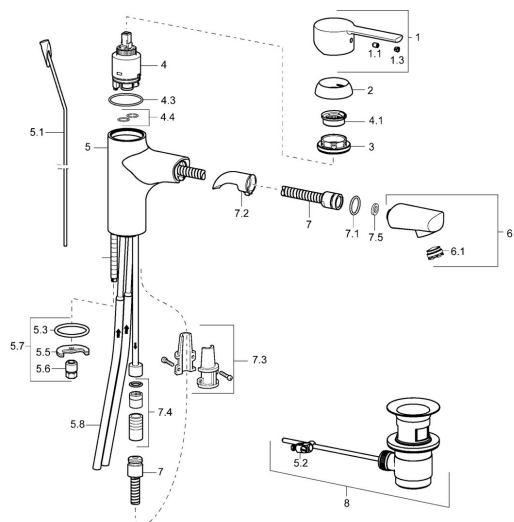

EAN: 4015474228504
static.hansa.com/03012173

Parti di ricambio

SP03012173

	Nome	Codice
1	Leva Cromo	59913761
1.1	Screw, M5x8, SW2.5	59904755
1.3	Spinotto Cromo	59913762
2	Cappuccio, 33x3 mm Cromo	59912504
3	Dado di fissaggio, M40x1	1003409V
4	Cartuccia, 3.5 Eco	59912324
4	Cartuccia, 3.5 Classic	59913075
4.1	Temperature adjustment limiter	59912325
4.3	O-ring, d 28.24x2.62 Fuori produzione	59912590
4.4	O-ring, d 10.10x1.60 Fuori produzione	59905072
5.1	Asta saltarello Cromo	59913652
5.2	Snodo	59904624
5.3	O-ring, d 36.09x d 3.53	59913396
5.5	Fixing plate	59904765
5.6	Screw, M8x1, SW13	59904766
5.7	Set di fissaggio	59910749
5.8	Pipe Fuori produzione	59913764
6	Bocca estraibile Cromo	59912814
6.1	Aeratore, M24x1 A, 8 l/min	59913130
7	Tubo flessibile, L=1200, M15x1	59912815
7.1	O-ring, d 16x2	59906703
7.2	Supporto per doccetta	59911625
7.3	Retainer	59906600
7.4	Valvola antiriflusso, M16x1/M14x1	59913418
7.5	Giunto, 9.5x14.4x2	59912551
8	Scarico a saltarello Cromo	59904620
N.I.	Chiave, SW30/34	59912108
N.I.	Chiave per aeratore, M24x1	59913134