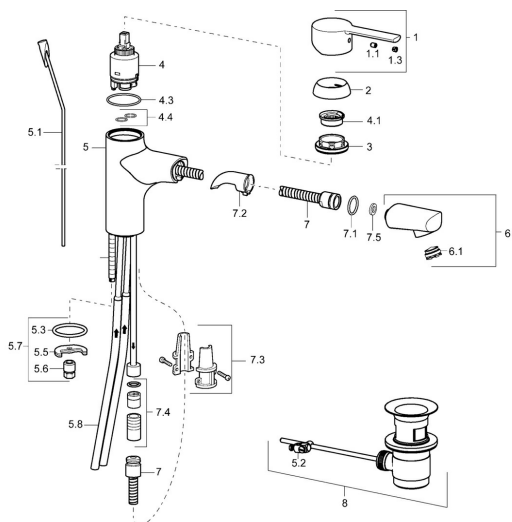

## Náhradní díly

### SP03012173

	Název	Kód
1	Páka Chrom	59913761
1.1	Šroub, M5x8, SW2.5	59904755
1.3	Vymezovací vložka Chrom	59913762
2	Krytka, 33x3 mm Chrom	59912504
3	Upevňovací matice, M40x1	1003409V
4	Kartuše, 3.5 Eco	59912324
4	Kartuše, 3.5 Classic	59913075
4.1	Temperature adjustment limiter	59912325
4.3	O-kroužek, d 28.24x2.62 <b>Ukončeno</b>	59912590
4.4	O-kroužek, d 10.10x1.60 <b>Ukončeno</b>	59905072
5.1	Ovládací táhlo vypouštěcího ventilu Chrom	59913652
5.2	Spojovací díl táhel	59904624
5.3	O-kroužek, d 36.09x d 3.53	59913396
5.5	Upevňovací deska	59904765
5.6	Šroub, M8x1, SW13	59904766
5.7	Upevňovací set	59910749
5.8	Roura <b>Ukončeno</b>	59913764
6	Výsuvné rameno pro kuchyňské baterie Chrom	59912814
6.1	Aerator, M24x1 A, 8 l/min	59913130
7	Hadice, L=1200, M15x1	59912815
7.1	O-kroužek, d 16x2	59906703
7.2	Průchodka	59911625
7.3	Retainer	59906600
7.4	Zpětný ventil, M16x1/M14x1	59913418
7.5	Těsnění, 9.5x14.4x2	59912551
8	Vypouštěcí ventil Chrom	59904620
N.I.	Klíč, SW30/34	59912108
N.I.	Klíč k aerátoru, M24x1	59913134