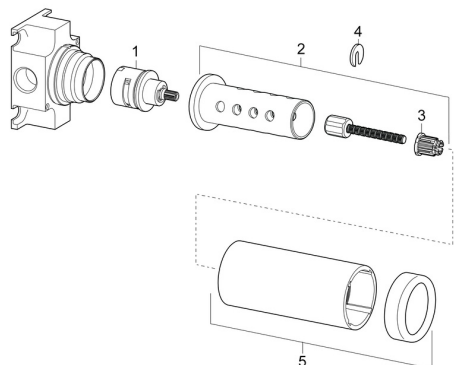

EAN: 4015474186477
static.hansa.com/02950100

Náhradné diely

SP02950100

	Názov	Kód
01	Prepínač	59913468
02	Skrutka, (2011-)	59913758
03	Adaptér Biela	59910235
04	Krúžok	59910694
05	Ružice	59911745