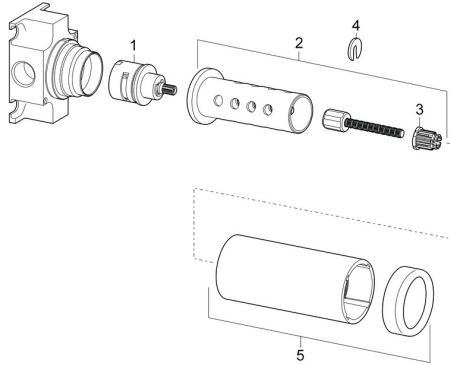

EAN: 4015474186477
static.hansa.com/02950100

Reserveonderdelen

SP02950100

	Naam	Code
01	Omsteller	59913468
02	Schroef, (2011-)	59913758
03	Adapter Wit	59910235
04	Ring	59910694
05	Rosassen	59911745