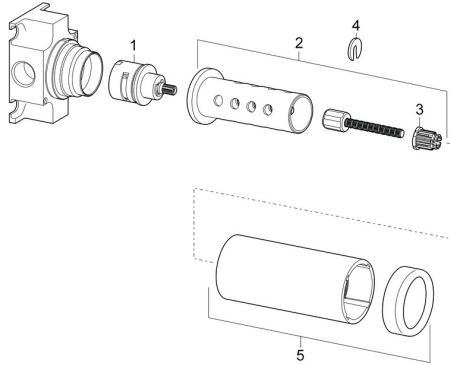

EAN: 4015474186477  
[static.hansa.com/02950100](https://static.hansa.com/02950100)

**Parti di ricambio****SP02950100**

	<b>Nome</b>	<b>Codice</b>
01	Deviatore	59913468
02	Screw, (2011-)	59913758
03	Adapter Bianco	59910235
04	Anello	59910694
05	Rosetta	59911745