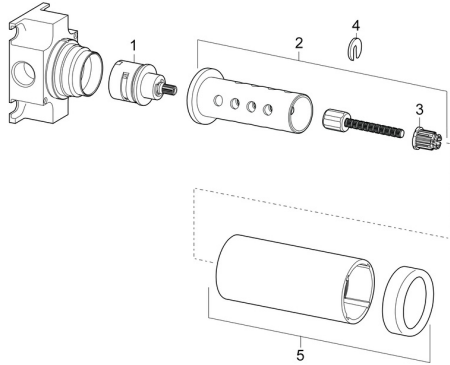

EAN: 4015474186477
static.hansa.com/02950100

Pièces de rechange**SP02950100**

	Nom	Code
01	Inverseur	59913468
02	Vis, (2011-)	59913758
03	Adaptateur Blanc	59910235
04	Anneau	59910694
05	Rosace	59911745