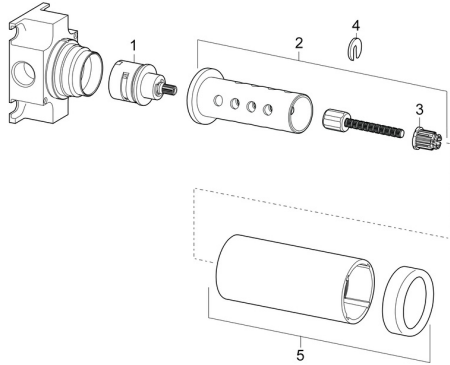

EAN: 4015474186477  
[static.hansa.com/02950100](https://static.hansa.com/02950100)

**Ersatzteile****SP02950100**

	<b>Name</b>	<b>Art.-Nr.</b>
01	Umsteller, automatisch	59913468
02	Schraube, (2011-)	59913758
03	Adapter Weiss	59910235
04	Ring	59910694
05	Abdeckhülse	59911745