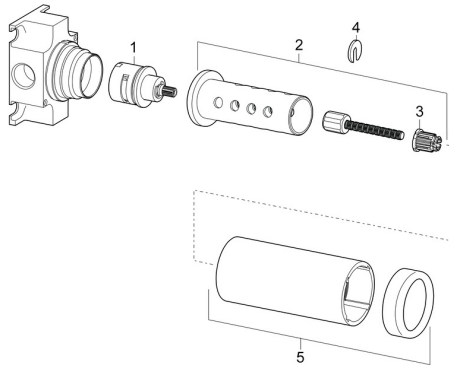

EAN: 4015474186477
static.hansa.com/02950100

Náhradní díly

SP02950100

	Název	Kód
01	Přepínač	59913468
02	Šroub, (2011-)	59913758
03	Adaptér Bílá	59910235
04	Kroužek	59910694
05	Růžice	59911745