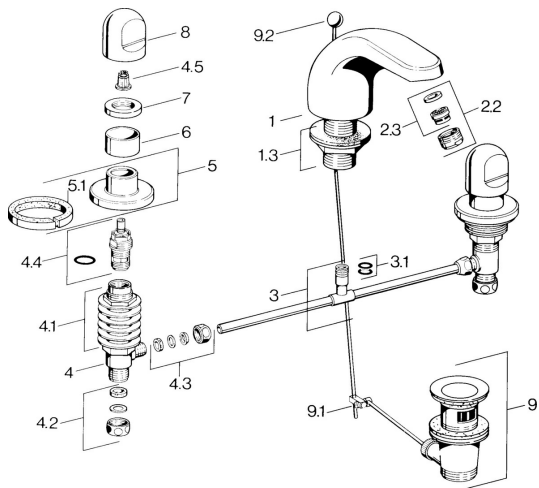

EAN: 4015474639836
static.hansa.com/02902105

Náhradné diely

SP02902105

	Názov	Kód
1.3	Upevňovacie časti Chróm	59910705
2.2	Aerator, M24x1 STD HC A Chróm	59902366
2.2	Aerator, M24x1 A Biela Ukončené	59905419
2.2	Aerator, M24x1 STD CC A Ušľachtilá mosadz Ukončené	59906580
2.3	Aerator, M22/24 A	59902081
3		59910687
3.1	O-kružok, d 11x2 Ukončené	59910686
4.2	Tesnenie sada Ukončené	59910707
4.3	Cramping connector	59905061
4.4	Sedlo, G1/2	59905114
4.5	Adaptér Biela	59910235
5	Kryt príruby Chróm Ukončené	59910200
7	, M24x1.5	59910159
8	Rukoväť Chróm	59910363
9	Vypúšťací ventil umývadla Chróm	59904620
9	Vypúšťací ventil umývadla Ušľachtilá mosadz Ukončené	59906734
9.1	Spojovací diel tiahla	59904624
9.2	Ovládacie tiahlo Chróm	59906423