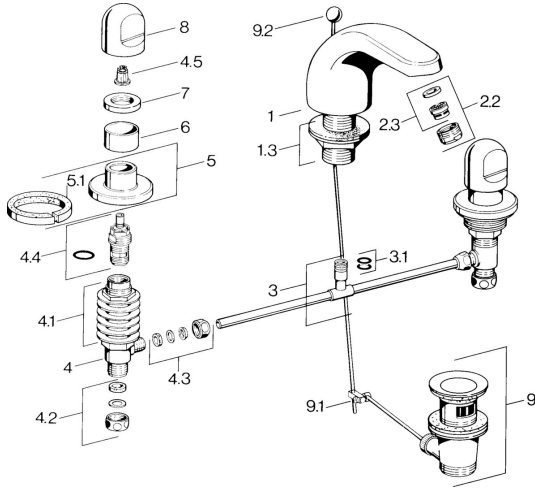

EAN: 4015474639836
static.hansa.com/02902105

Reserveonderdelen

SP02902105

	Naam	Code
1.3	Bevestigingskit Chroom	59910705
2.2	Mousseur, M24x1 STD HC A Chroom	59902366
2.2	Mousseur, M24x1 A Wit Stopgezet	59905419
2.2	Mousseur, M24x1 STD CC A Edelmessing Stopgezet	59906580
2.3	Mousseur, M22/24 A	59902081
3		59910687
3.1	O-ring, d 11x2 Stopgezet	59910686
4.2	Dichting Stopgezet	59910707
4.3	Cramping connector	59905061
4.4	Binnenwerk, G1/2	59905114
4.5	Adapter Wit	59910235
5	Afdekplaat Chroom Stopgezet	59910200
7	, M24x1.5	59910159
8	Hendel Chroom	59910363
9	Wastegarnituur Chroom	59904620
9	Wastegarnituur Edelmessing Stopgezet	59906734
9.1	Gewrichtstuk	59904624
9.2	Trekstang Chroom	59906423