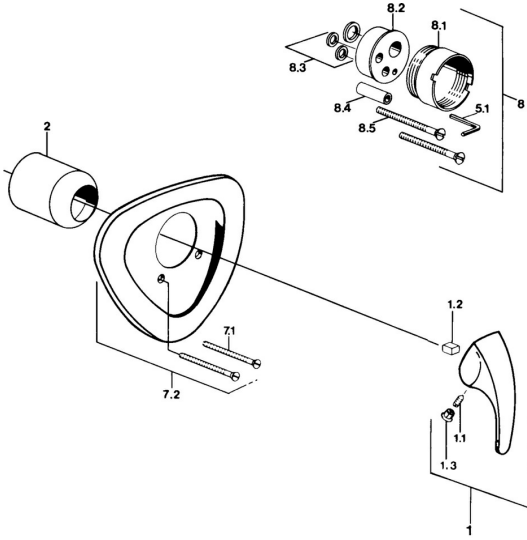

EAN: 4015474636033
static.hansa.com/02869101

Pièces de rechange

SP02869101

	Nom	Code
1.1	Vis, M5x8, SW2.5	59904755
1.2	Kit de joints pour bec	59904778
1.3	Bouchon cache trou, hot/cold	59906705
7.1	Vis, M5x65 Chrome	59904847
7.1	Vis, M5x65 Blanc Arrêté	59906672
7.3	Chape crantée	59904846