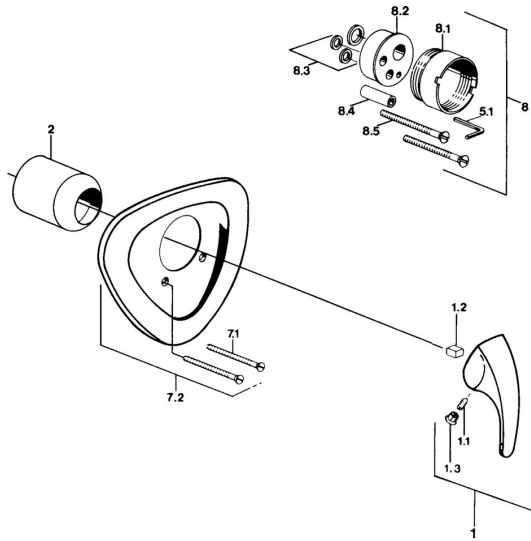

EAN: 4015474636033
static.hansa.com/02869101

Ersatzteile

SP02869101

	Name	Art.-Nr.
1.1	Schraube, M5x8, SW2.5	59904755
1.2	Kunststoffadapter	59904778
1.3	Blindstopfen, hot/cold	59906705
7.1	Schraube, M5x65 Chrom	59904847
7.1	Schraube, M5x65 Weiss Ausgelaufen	59906672
7.3	Führungsstück	59904846