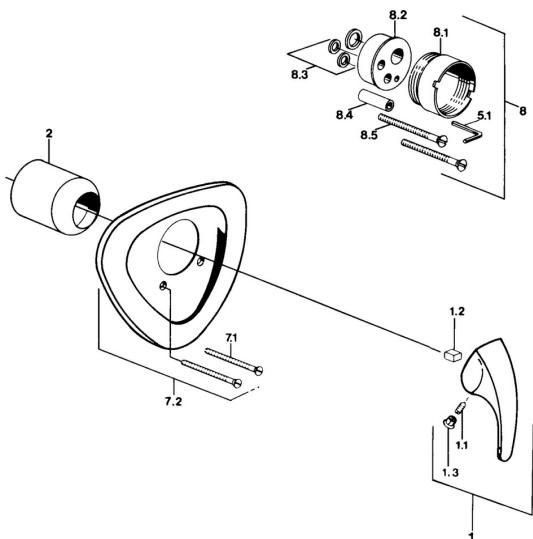

EAN: 4015474636033
static.hansa.com/02869101

Náhradní díly

SP02869101

	Název	Kód
1.1	Šroub, M5x8, SW2.5	59904755
1.2	Kluzné pouzdro (osazené)	59904778
1.3	Plug, hot/cold	59906705
7.1	Šroub, M5x65 Chrom	59904847
7.1	Šroub, M5x65 Bílá Ukončeno	59906672
7.3	Krytka Eko dřez	59904846