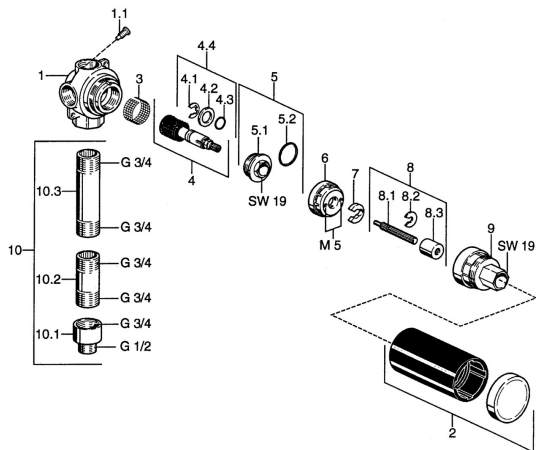

EAN: 4015474676855
static.hansa.com/02850100

Náhradné diely

SP02850100

	Názov	Kód
1.1	Upevňovacia skrutka, M6x12, AF2.5	59904804
2	Ružice	59911745
3	Filtre	59910074
4	Prepínač	59911746
4.4	Upevňovací set	59910076
5	Skrutka	59910077
5.2	O-kružok, d 23.5x1.78	59905101
6		59911747
7	Poistný krúžok	59911748
8	Vretená	59911749
8.2	Kružok	59910694
8.3	Adaptér	59912318
9	Vnútorne puzdro	59911750
10.1	Adaptér, G3/4xG1/2 Ukončené	59911751
10.2	Závit bradavky, 60 mm Ukončené	59911752
10.3	Závit bradavky, 100 mm Ukončené	59911753
N.I.	Nadstavný segment, 70.5-105.5 mm Chróm	59911653