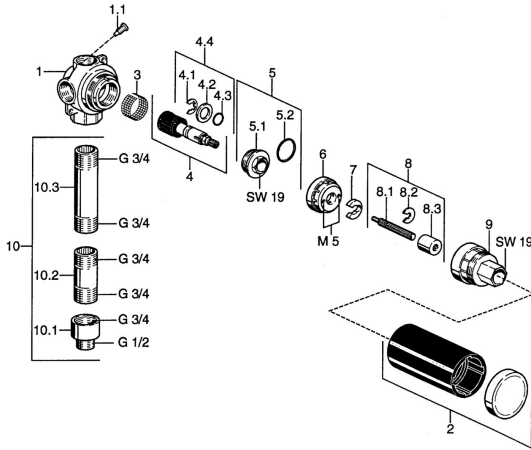

EAN: 4015474676855
static.hansa.com/02850100

Reserveonderdelen

SP02850100

	Naam	Code
1.1	Bevestigingsschroeven, M6x12, AF2.5	59904804
2	Rosassen	59911745
3	Filter sproeier	59910074
4	Omsteller	59911746
4.4	Bevestigingsset	59910076
5	Schroef	59910077
5.2	O-ring, d 23.5x1.78	59905101
6		59911747
7	Borgring	59911748
8	Spindel	59911749
8.2	Ring	59910694
8.3	Adapter	59912318
9	Binnenhoes	59911750
10.1	Adapter, G3/4xG1/2 Stopgezet	59911751
10.2	Schroefdraad tepel, 60 mm Stopgezet	59911752
10.3	Schroefdraad tepel, 100 mm Stopgezet	59911753
N.I.	Inbouwverlengstuk compleet, 70.5-105.5 mm Chrom	59911653