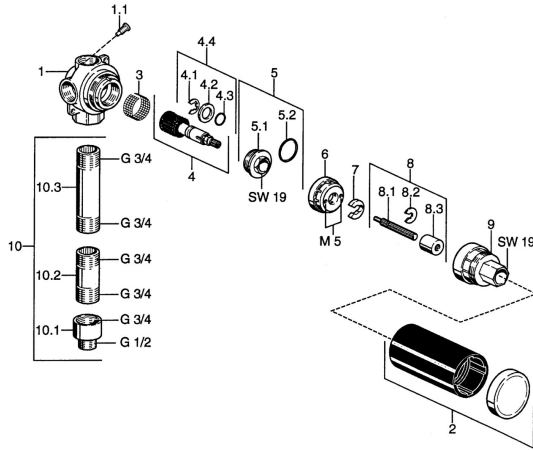

EAN: 4015474676855
static.hansa.com/02850100

Pièces de rechange

SP02850100

	Nom	Code
1.1	Vis, M6x12, AF2.5	59904804
2	Rosace	59911745
3	Tête de douche	59910074
4	Inverseur	59911746
4.4	Ensemble de fixation	59910076
5	Vis	59910077
5.2	Joint, d 23.5x1.78	59905101
6		59911747
7	La bague de verrouillage	59911748
8	Broche	59911749
8.2	Anneau	59910694
8.3	Adaptateur	59912318
9	Manchon intérieur	59911750
10.1	Adaptateur, G3/4xG1/2 Arrêté	59911751
10.2	Mamelon de fil, 60 mm Arrêté	59911752
10.3	Mamelon de fil, 100 mm Arrêté	59911753
N.I.	Rallonge pour mitigeur encastrés, 70.5-105.5 mm Chrome	59911653