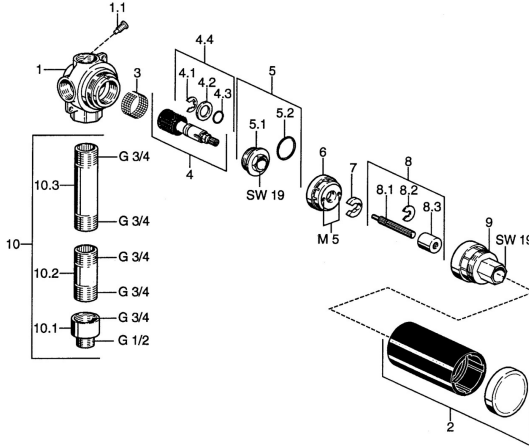

EAN: 4015474676855
static.hansa.com/02850100

Ersatzteile

SP02850100

	Name	Art.-Nr.
1.1	Befestigungsschraube, M6x12, AF2.5	59904804
2	Abdeckhülse	59911745
3	Sieb	59910074
4	Umsteller, automatisch	59911746
4.4	Befestigungssatz	59910076
5	Schraube	59910077
5.2	O-Ring, d 23.5x1.78	59905101
6	Kegelhülse	59911747
7	Sicherungsring	59911748
8	Spindel	59911749
8.2	Ring	59910694
8.3	Adapter	59912318
9	Innenhülse	59911750
10.1	Adapter, G3/4xG1/2 Ausgelaufen	59911751
10.2	Gewindenippel, 60 mm Ausgelaufen	59911752
10.3	Gewindenippel, 100 mm Ausgelaufen	59911753
N.I.	Verlängerungssatz, 70.5-105.5 mm Chrom	59911653