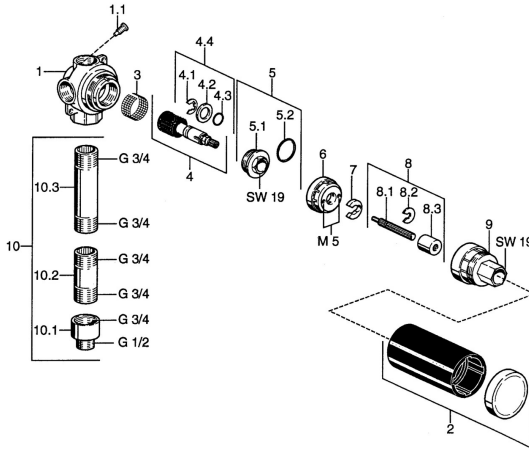

EAN: 4015474676855
static.hansa.com/02850100

Náhradní díly

SP02850100

	Název	Kód
1.1	Upevňovací šroub, M6x12, AF2.5	59904804
2	Růžice	59911745
3	Filtr	59910074
4	Přepínač	59911746
4.4	Upevňovací set	59910076
5	Šroub	59910077
5.2	O-kroužek, d 23.5x1.78	59905101
6		59911747
7	Pojistný kroužek	59911748
8	Vřetena	59911749
8.2	Kroužek	59910694
8.3	Adaptér	59912318
9	Vnitřní rukáv	59911750
10.1	Adaptér, G3/4xG1/2 Ukončeno	59911751
10.2	Závit bradavky, 60 mm Ukončeno	59911752
10.3	Závit bradavky, 100 mm Ukončeno	59911753
N.I.	Nástavec-sada, 70.5-105.5 mm Chrom	59911653